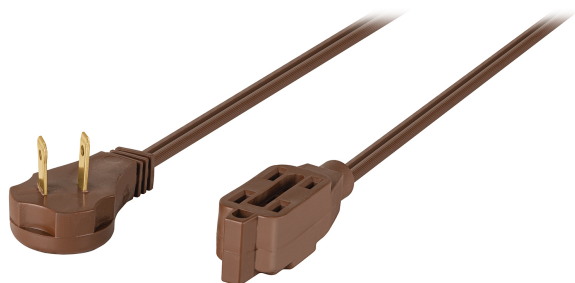

VOLTECK.

CÓDIGO: 48031 CLAVE: ED-8C

Extensión eléctrica doméstica 8 m clavija plana, café

- Recubierta de PVC resistente a la propagación de la flama
- 3 Contactos polarizados
- Su diseño permite conectar clavijas aterrizadas
- Clavija plana de 90°, ideal para espacios reducidos
- Uso en interiores

Certificaciones y garantías

- Cumple la norma: NOM-003-SCFI

Especificaciones

Color	Café
Largo	8 m
Calibre	16 AWG
Tensión / Frecuencia	127 V / 60 Hz
Corriente	13 A
Temperatura máxima de operación	60 °C
Empaque individual	Funda de cartón
Pallet	384
Inner	6
Master	24