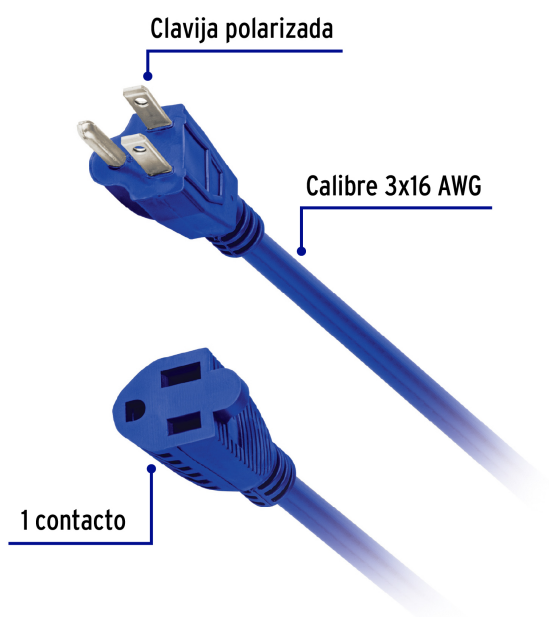

CÓDIGO: 48057 CLAVE: ERA-4X16

Extensión de uso rudo aterrizada 4 m 3x16 AWG, Volteck

- Recubierta de PVC resistente a la propagación de la flama
- Con 1 contacto aterrizado
- Uso en exteriores

Certificaciones y garantías

- Cumple la norma: NOM-003-SCFI

Especificaciones

Color	Azul
Largo	4 m
Calibre	16 AWG
Tensión / Frecuencia	127 V / 60 Hz
Corriente	13 A
Temperatura máxima de operación	60 °C
Empaque individual	Funda de cartón
Pallet	384
Inner	4
Master	24

País de origen

Fabricado en México bajo las estrictas especificaciones de GRUPO TRUPER

Imagenes complementarias

Uso rudo

Aplicaciones

-  Bomba para agua hasta 1.5 HP
-  Lavadora
-  Hidrolavadora
-  Esmeril de banco
-  Pistola de calor