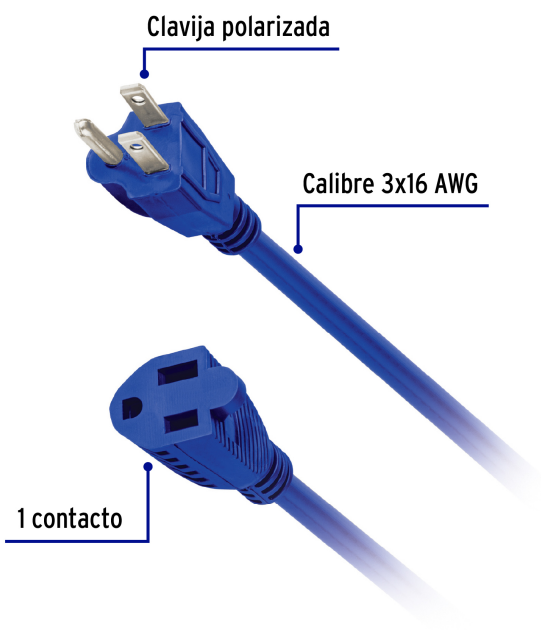

CÓDIGO: 48058 CLAVE: ERA-8X16

Extensión de uso rudo aterrizada 8 m 3x16 AWG, Volteck

- Recubierta de PVC resistente a la propagación de la flama
- Con 1 contacto aterrizado
- Uso en exteriores

Certificaciones y garantías

- Cumple la norma: NOM-003-SCFI

Especificaciones

Color	Azul
Largo	8 m
Calibre	16 AWG
Tensión / Frecuencia	127 V / 60 Hz
Corriente	13 A
Temperatura máxima de operación	60 °C
Empaque individual	Porta extensión
Pallet	192
Inner	4
Master	16

País de origen

Fabricado en México bajo las estrictas especificaciones de GRUPO TRUPER

Imágenes complementarias

Uso rudo

Aplicaciones

-  Bomba para agua hasta 1.5 HP
-  Lavadora
-  Hidrolavadora
-  Esmeril de banco
-  Pistola de calor