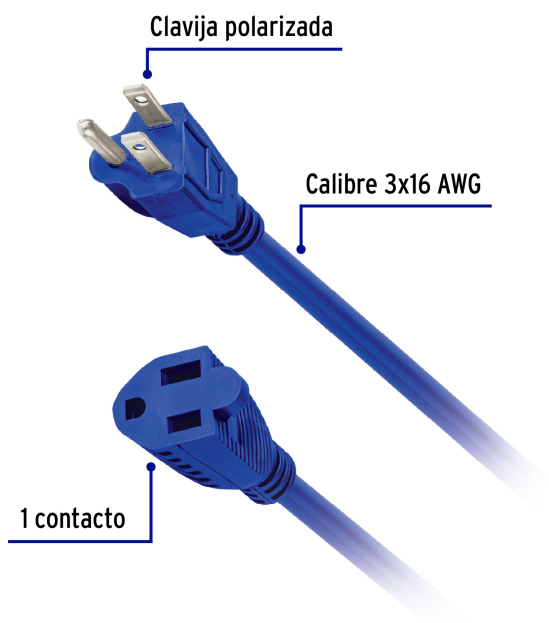

VOLTECK.

CÓDIGO: 48059 CLAVE: ERA-15X16

Extensión de uso rudo aterrizada 15 m 3x16 AWG, Volteck

- Recubierta de PVC resistente a la propagación de la flama
- Con 1 contacto aterrizado
- Uso en exteriores

Certificaciones y garantías

- Cumple la norma: NOM-003-SCFI

Especificaciones

Color	Azul
Largo	15 m
Calibre	16 AWG
Tensión / Frecuencia	127 V / 60 Hz
Corriente	13 A
Temperatura máxima de operación	60 °C
Empaque individual	Porta extensión
Pallet	192
Inner	4
Master	8

País de origen

Fabricado en México bajo las estrictas especificaciones de GRUPO TRUPER

Imágenes complementarias

Uso rudo

Aplicaciones

-  Bomba para agua hasta 1.5 HP
-  Lavadora
-  Hidrolavadora
-  Esmeril de banco
-  Pistola de calor