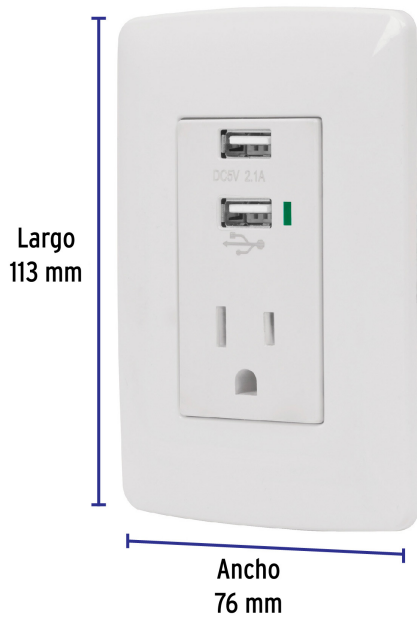

Imagenes complementarias

Cara posterior