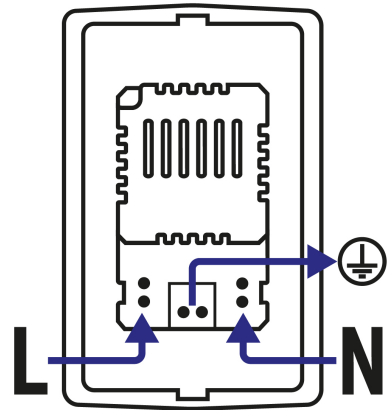

Fácil instalación