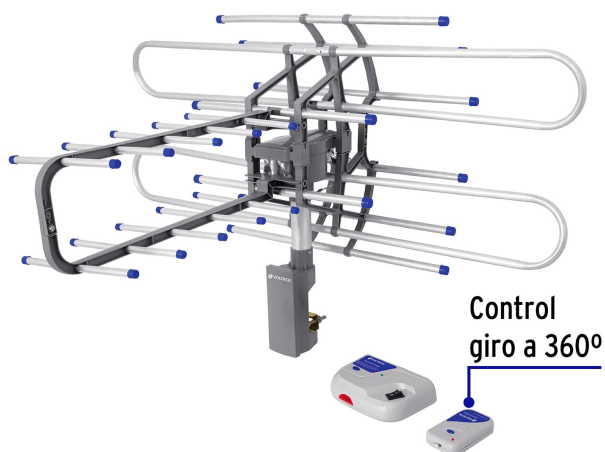

CÓDIGO: 48115 CLAVE: ANGI-360

Antena aérea para TV HD, giratoria 360° con control, Volteck

- Estructura sólida a prueba de humedad
- Amplificador interno de alta ganancia, alta sensibilidad y bajo ruido
- Recibe canales HD locales, análogos, (VHF), digitales, (UHF) y señales de radio digital (BAD)
- Rotación de control remoto a 360°
- Puede conectarse más de 1 tv

Certificaciones y garantías

- Cumple la norma NOM-001-SCFI

Especificaciones

| | |
|-------------------------------|---|
| Señales | VHF (canales 2-13) y UHF (canales 14 - 83) |
| Frecuencia | VHF 45 ~ 230 MHz y UHF 470 ~ 860 MHz |
| Ganancia | 14.1 dB (VHF) y 20.3 dB (UHF) |
| Impedancia | 75 Ohms |
| Cable de alimentación | 85 cm |
| Cable coaxial | 10 m |
| Alcance control remoto | 9 m |
| Empaque individual | Caja |
| Inner | 2 |
| Master | 6 |
| Pallet | 96 |

Datos de Empaque (Medidas y pesos aproximados)

| | |
|---------------------------|---|
| Empaque Individual | Medidas: Alto: 23 cm (9") Ancho: 11.2 cm (4 1/2") Largo: 44 cm (17 1/4") Peso: 1.37 kg (3.02 lb) |
| Inner | Medidas: Alto: 24.5 cm (9 3/4") Ancho: 23 cm (9") Largo: 45 cm (17 3/4") Peso: 3.04 kg (6.7 lb) |
| Master | Medidas: Alto: 26.6 cm (10 1/2") Ancho: 46.5 cm (18 1/4") Largo: 71 cm (28") Peso: 9.96 kg (21.96 lb) |

País de origen

Fabricado en China bajo las estrictas especificaciones de GRUPO TRUPER

Incluye

Control remoto
Cable coaxial

Imágenes complementarias

Imágenes complementarias**EMPAQUE INDIVIDUAL**

Peso: 1.37 kg (3.02 lb)