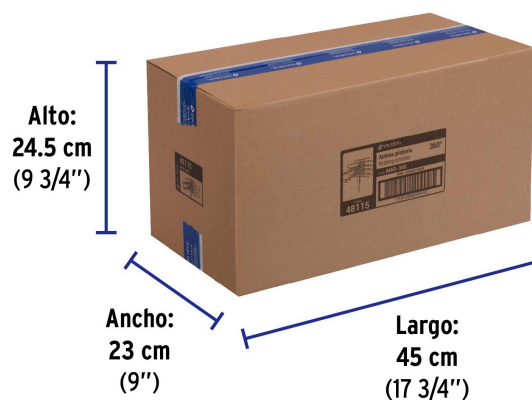

Datos de Empaque (Medidas y pesos aproximados)

| | |
|---------------------------|---|
| Empaque Individual | Medidas: Alto: 23 cm (9") Ancho: 11.2 cm (4 1/2") Largo: 44 cm (17 1/4") Peso: 1.37 kg (3.02 lb) |
| Inner | Medidas: Alto: 24.5 cm (9 3/4") Ancho: 23 cm (9") Largo: 45 cm (17 3/4") Peso: 3.04 kg (6.7 lb) |
| Master | Medidas: Alto: 26.6 cm (10 1/2") Ancho: 46.5 cm (18 1/4") Largo: 71 cm (28") Peso: 9.96 kg (21.96 lb) |

País de origen

Fabricado en China bajo las estrictas especificaciones de GRUPO TRUPER

Incluye

Control remoto
Cable coaxial

Imágenes complementarias

Imágenes complementarias**EMPAQUE INDIVIDUAL**

Peso: 1.37 kg (3.02 lb)

EMPAQUE INNER

Contiene: 2 piezas

Peso: 3.04 kg (6.70 lb)

EMPAQUE MASTER

Contiene: 3 inner (6 piezas)

Peso: 9.96 kg (21.96 lb)