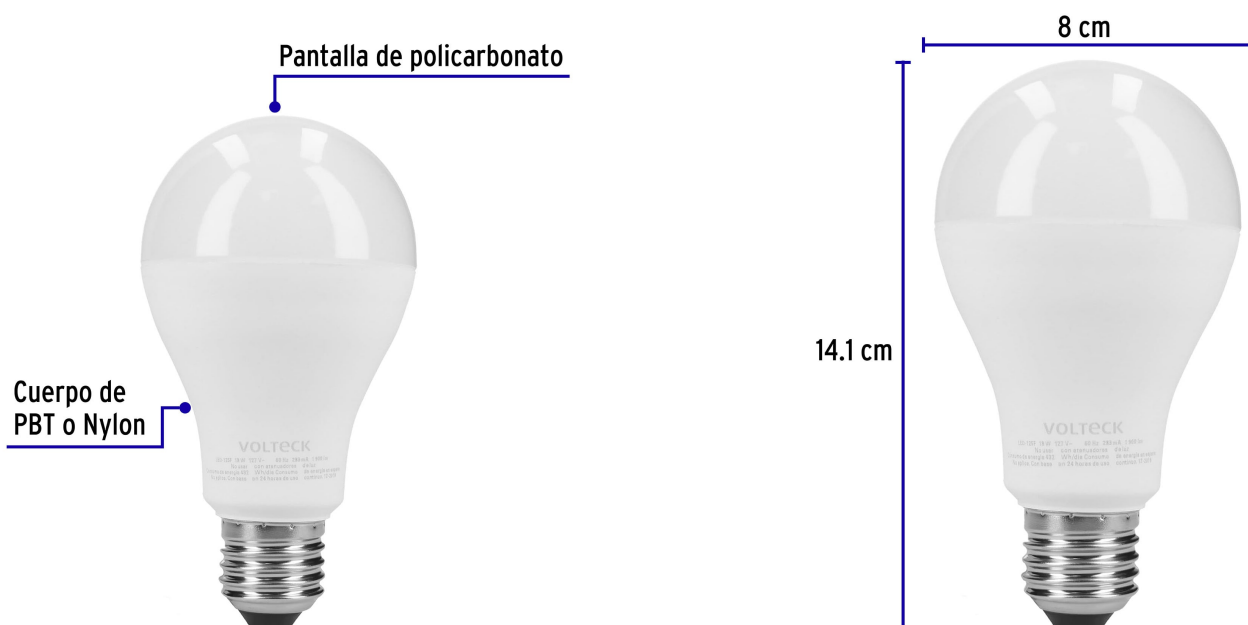

Especificaciones

Tipo de base	E26 / E27
Tipo	Bulbo A19
Medidas (diámetro x alto)	8 x 14.1 cm
Empaque individual	Caja
Inner	4
Master	24
Pallet	192

Datos de Empaque (Medidas y pesos aproximados)

Empaque Individual	Medidas: Alto: 22.5 cm (8 3/4") Ancho: 8 cm (3 1/4") Largo: 16.2 cm (6 1/2") Peso: 0.27 kg (0.6 lb)
Inner	Medidas: Alto: 23.6 cm (9 1/4") Ancho: 17.2 cm (6 3/4") Largo: 34.2 cm (13 1/2") Peso: 1.24 kg (2.73 lb)
Master	Medidas: Alto: 24.7 cm (9 3/4") Ancho: 53.3 cm (21") Largo: 69.5 cm (27 1/2") Peso: 8.3 kg (18.3 lb)

País de origen

Fabricado en China bajo las estrictas especificaciones de GRUPO TRUPER

Imágenes complementarias