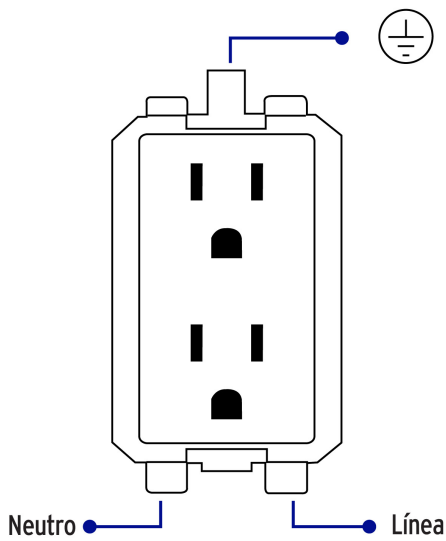

CÓDIGO: 48130 CLAVE: CODO-IB

Contacto dúplex aterrizado, color blanco, línea Italiana

- Placa de ABS, contacto de polipropileno y policarbonato
- Con retardante a la flama para mayor seguridad

Certificaciones y garantías

Datos de Empaque (Medidas y pesos aproximados)

Master	Medidas: Alto: 54.5 cm (21 1/2") Ancho: 24.5 cm (9 3/4") Largo: 59.8 cm (23 1/2") Peso: 10.16 kg (22.40 lb)
---------------	---

País de origen

Fabricado en China bajo las estrictas especificaciones de GRUPO TRUPER

Imágenes complementarias

Diagrama de conexión

Imágenes complementarias**EMPAQUE INDIVIDUAL****EMPAQUE INNER****EMPAQUE MASTER**