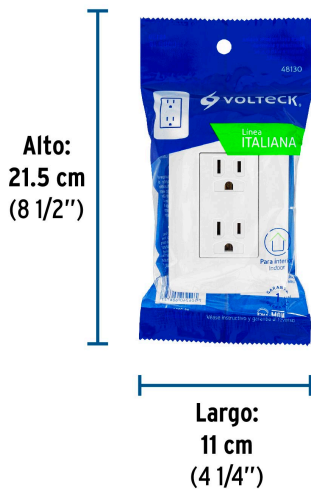

CÓDIGO: 48130 CLAVE: CODO-IB

Contacto dúplex aterrizado, color blanco, línea Italiana

- Placa de ABS, contacto de polipropileno y policarbonato
- Con retardante a la flama para mayor seguridad

Certificaciones y garantías

Datos de Empaque (Medidas y pesos aproximados)

Empaque Individual	Medidas: Alto: 21.5 cm (8 1/2") Ancho: 3.5 cm (1 1/4") Largo: 11 cm (4 1/4") Peso: 0.06 kg (0.13 lb)
Inner	Medidas: Alto: 19 cm (7 1/2") Ancho: 13 cm (5 1/4") Largo: 22 cm (8 3/4") Peso: 0.8 kg (1.76 lb)

Datos de Empaque (Medidas y pesos aproximados)

Master	Medidas: Alto: 54.5 cm (21 1/2") Ancho: 24.5 cm (9 3/4") Largo: 59.8 cm (23 1/2") Peso: 10.16 kg (22.40 lb)
---------------	---

País de origen

Fabricado en China bajo las estrictas especificaciones de GRUPO TRUPER

Imágenes complementarias

Diagrama de conexión

Imágenes complementarias**EMPAQUE INDIVIDUAL****EMPAQUE INNER****EMPAQUE MASTER**