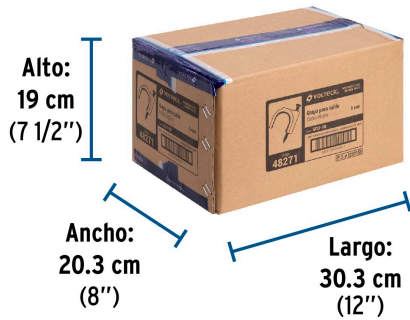

Especificaciones

Diámetro	5 mm
Largo clavo	15 mm
Empaque individual	Bolsa con 20 piezas
Inner	20
Master	200
Pallet	28800

Datos de Empaque (Medidas y pesos aproximados)

Empaque Individual	Medidas: Alto: 15 cm (6") Ancho: 0.5 cm (1/8") Largo: 10 cm (4") Peso: 0.02 kg (0.04 lb)
Inner	Medidas: Alto: 21.5 cm (8 1/2") Ancho: 2.5 cm (1") Largo: 23 cm (9") Peso: 0.4 kg (0.88 lb)
Master	Medidas: Alto: 19 cm (7 1/2") Ancho: 20.3 cm (8") Largo: 30.3 cm (12") Peso: 4.2 kg (9.26 lb)

País de origen

Fabricado en China bajo las estrictas especificaciones de GRUPO TRUPER

Imagenes complementarias

Imagenes complementarias

EMPAQUE INDIVIDUAL

Peso: 0.02 kg (0.04 lb)

EMPAQUE INNER

Contiene: 20 piezas

Peso: 0.4 kg (0.88 lb)

EMPAQUE MASTER

Contiene: 10 inner (200 piezas)

Peso: 4.2 kg (9.26 lb)