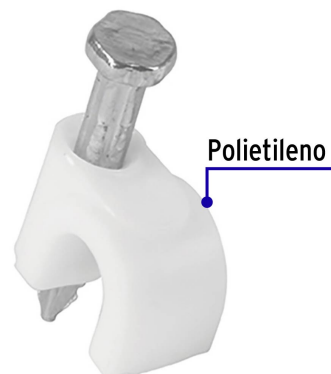

Imagenes complementarias