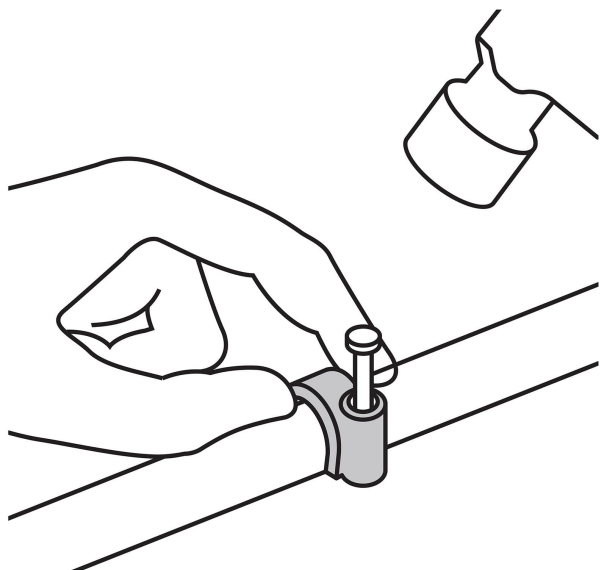

Imagenes complementarias