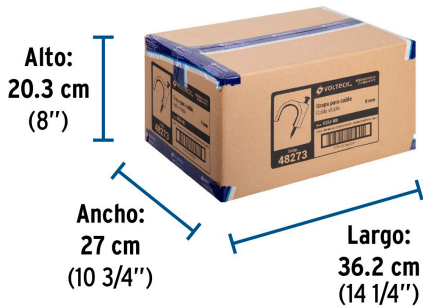

CÓDIGO: 48273 CLAVE: GCU-8B

Bolsa con 20 grapas blancas de 8 mm para cable redondo

- Fabricadas en polietileno
- Incluye clavo
- Para cables coaxiales o cables redondos

Certificaciones y garantías

- Garantizado contra defectos de fabricación o mano de obra. La garantía se puede hacer válida con cualquier distribuidor de TRUPER

Especificaciones

Diámetro	8 mm
Largo clavo	19 mm
Empaque individual	Bolsa con 20 piezas
Inner	20
Master	200
Pallet	12000

Datos de Empaque (Medidas y pesos aproximados)

Empaque Individual	Medidas: Alto: 15 cm (6") Ancho: 0.6 cm (1/8") Largo: 9.9 cm (4") Peso: 0.02 kg (0.04 lb)
Inner	Medidas: Alto: 22 cm (8 3/4") Ancho: 4.2 cm (1 3/4") Largo: 22 cm (8 3/4") Peso: 0.57 kg (1.26 lb)
Master	Medidas: Alto: 20.3 cm (8") Ancho: 27 cm (10 3/4") Largo: 36.2 cm (14 1/4") Peso: 5.94 kg (13.10 lb)

País de origen**Fabricado en China bajo las estrictas especificaciones de GRUPO TRUPER****Imagenes complementarias**

Imagenes complementarias**EMPAQUE INDIVIDUAL****EMPAQUE INNER****Contiene: 20 piezas****Peso: 0.57 kg (1.26 lb)****EMPAQUE MASTER****Contiene: 10 inner (200 piezas)****Peso: 5.94 kg (13.10 lb)**