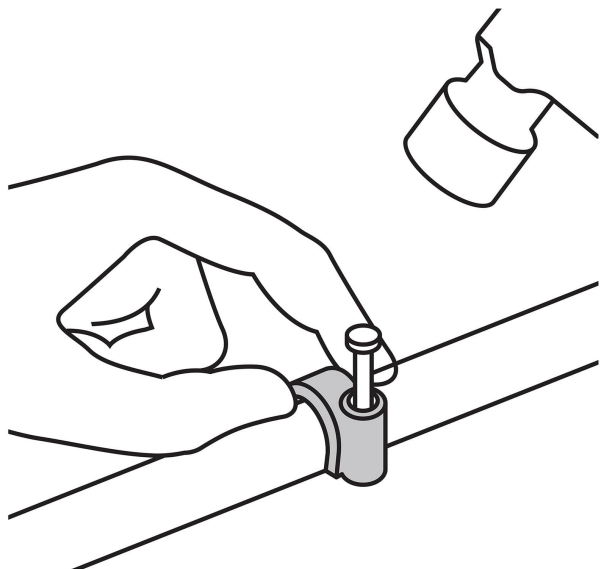

País de origen

Fabricado en China bajo las estrictas especificaciones de GRUPO TRUPER

Imagenes complementarias