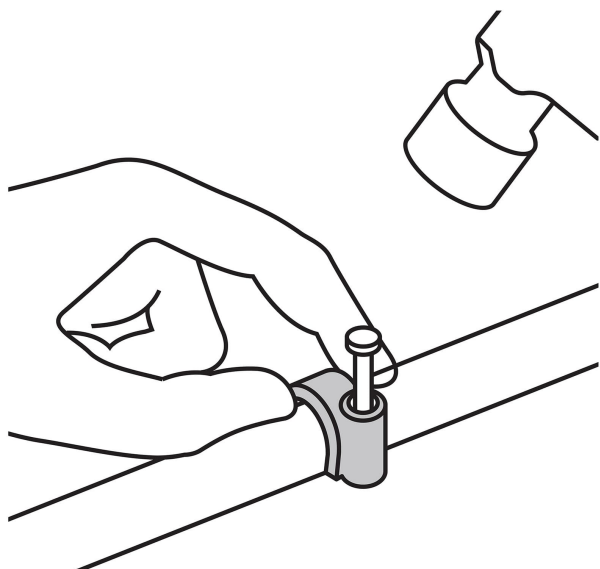

VOLTECK.

CÓDIGO: 48274 CLAVE: GCU-10B

Bolsa con 20 grapas blancas de 10 mm para cable redondo

- Fabricadas en polietileno
- Incluye clavo
- Para cables coaxiales o cables redondos

Certificaciones y garantías

Datos de Empaque (Medidas y pesos aproximados)

| | |
|---------------------------|--|
| Empaque Individual | Medidas: Alto: 14.7 cm (5 3/4") Ancho: 0.6 cm (1/8") Largo: 9.6 cm (3 3/4") Peso: 0.03 kg (0.07 lb) |
| Inner | Medidas: Alto: 22.5 cm (8 3/4") Ancho: 5 cm (2") Largo: 22.5 cm (8 3/4") Peso: 0.68 kg (1.50 lb) |
| Master | Medidas: Alto: 20 cm (7 3/4") Ancho: 31 cm (12 1/4") Largo: 39.6 cm (15 1/2") Peso: 7.14 kg (15.74 lb) |

País de origen**Fabricado en China bajo las estrictas especificaciones de GRUPO TRUPER****Imágenes complementarias**

Imágenes complementarias

EMPAQUE INDIVIDUAL

Alto:
14.7 cm
(5 3/4")

Largo:
9.6 cm
(3 3/4")