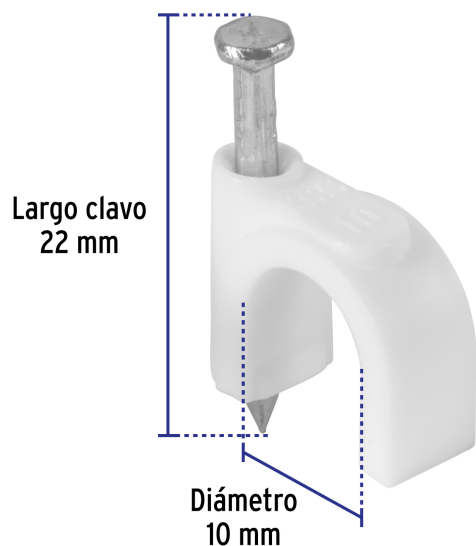

País de origen

Fabricado en China bajo las estrictas especificaciones de GRUPO TRUPER

Imágenes complementarias