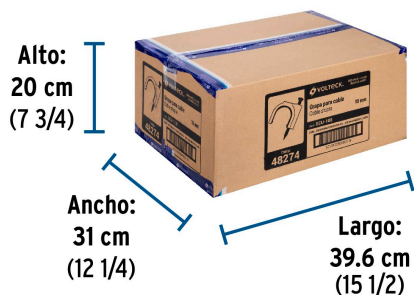

Datos de Empaque (Medidas y pesos aproximados)

| | |
|---------------------------|--|
| Empaque Individual | Medidas: Alto: 14.7 cm (5 3/4") Ancho: 0.6 cm (1/8") Largo: 9.6 cm (3 3/4") Peso: 0.03 kg (0.07 lb) |
| Inner | Medidas: Alto: 22.5 cm (8 3/4") Ancho: 5 cm (2") Largo: 22.5 cm (8 3/4") Peso: 0.68 kg (1.50 lb) |
| Master | Medidas: Alto: 20 cm (7 3/4") Ancho: 31 cm (12 1/4") Largo: 39.6 cm (15 1/2") Peso: 7.14 kg (15.74 lb) |

País de origen**Fabricado en China bajo las estrictas especificaciones de GRUPO TRUPER****Imágenes complementarias**

Imágenes complementarias

EMPAQUE INDIVIDUAL

Alto:
14.7 cm
(5 3/4")

Largo:
9.6 cm
(3 3/4")

Peso: 0.03 kg (0.07 lb)

EMPAQUE INNER

Alto:
22.5 cm
(8 3/4")

Largo:
22.5 cm
(8 3/4")

Contiene: 20 piezas

Peso: 0.68 kg (1.50 lb)

EMPAQUE MASTER

Alto:
20 cm
(7 3/4")

Ancho:
31 cm
(12 1/4")

Largo:
39.6 cm
(15 1/2")

Contiene: 10 inner (200 piezas)

Peso: 7.14 kg (15.74 lb)