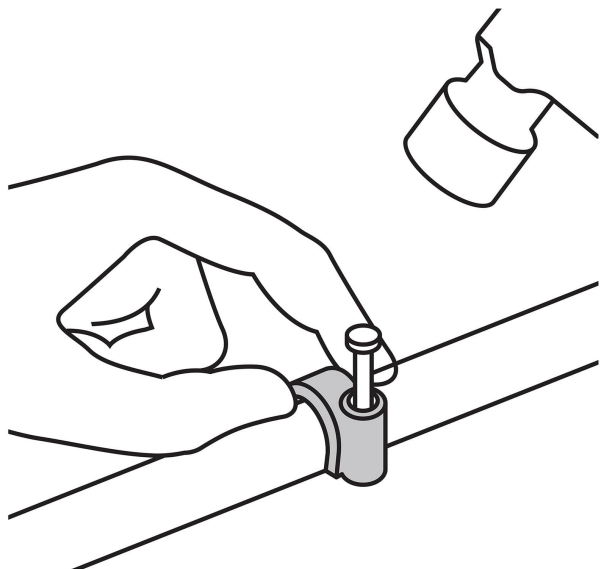

País de origen

Fabricado en China bajo las estrictas especificaciones de GRUPO TRUPER

Imágenes complementarias