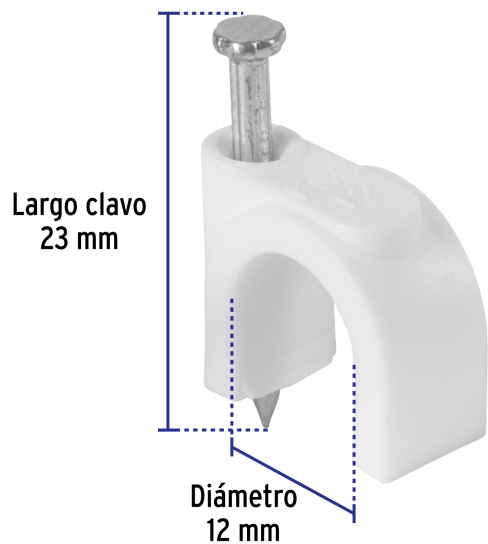

País de origen

Fabricado en China bajo las estrictas especificaciones de GRUPO TRUPER

Imágenes complementarias