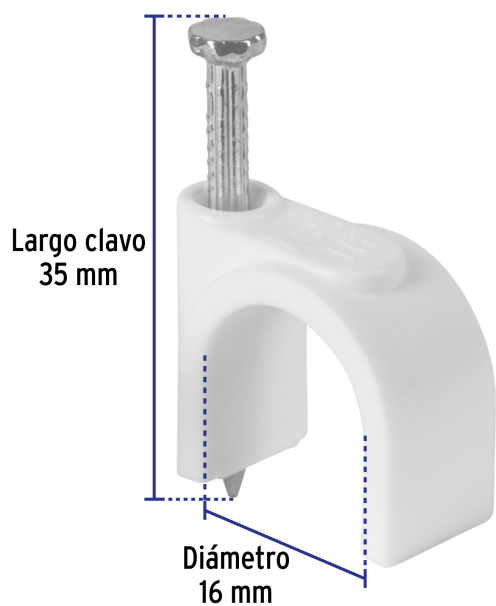

País de origen

Fabricado en China bajo las estrictas especificaciones de GRUPO TRUPER

Imágenes complementarias