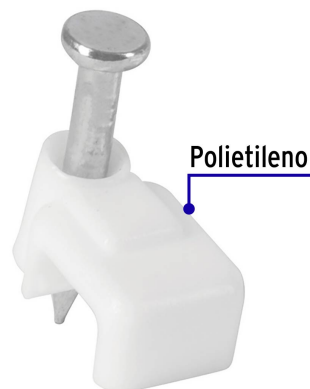

CÓDIGO: 48277 CLAVE: GPL-5B

Bolsa con 20 grapas blancas de 3 x 6 mm para cable plano

- Fabricadas en polietileno
- Incluye clavo
- Para cables planos

Certificaciones y garantías

- Garantizado contra defectos de fabricación o mano de obra. La garantía se puede hacer válida con cualquier distribuidor de TRUPER

Especificaciones

Cavidad (alto x ancho)	3 x 6 mm
Largo clavo	13 mm
Empaque individual	Bolsa con 20 piezas
Inner	10
Master	120
Pallet	12960

Datos de Empaque (Medidas y pesos aproximados)

Empaque Individual	Medidas: Alto: 15 cm (6") Ancho: 0.7 cm (1/4") Largo: 9.6 cm (3 3/4") Peso: 0.01 kg (0.02 lb)
Inner	Medidas: Alto: 14.5 cm (5 3/4") Ancho: 2.8 cm (1") Largo: 20 cm (7 3/4") Peso: 0.13 kg (0.29 lb)
Master	Medidas: Alto: 11.7 cm (4 1/2") Ancho: 24.8 cm (9 3/4") Largo: 38.7 cm (15 1/4") Peso: 2.1 kg (4.63 lb)

País de origen**Fabricado en China bajo las estrictas especificaciones de GRUPO TRUPER****Imágenes complementarias****EMPAQUE INDIVIDUAL**

Imagenes complementarias

EMPAQUE INNER

Contiene: 10 piezas

Peso: 0.13 kg (0.29 lb)

EMPAQUE MASTER

Contiene: 12 inner (120 piezas)

Peso: 2.1 kg (4.63 lb)