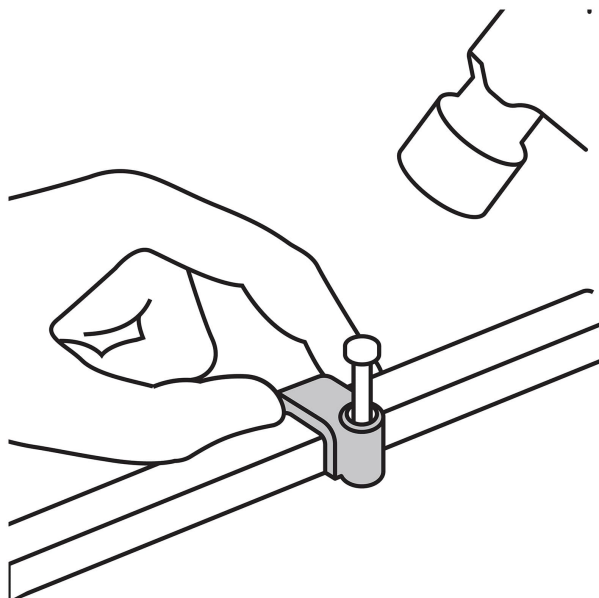

País de origen

Fabricado en China bajo las estrictas especificaciones de GRUPO TRUPER

Imágenes complementarias