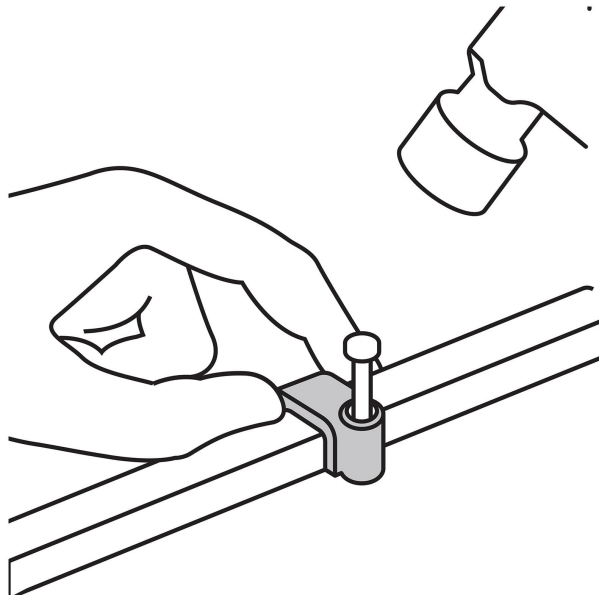

CÓDIGO: 48278 CLAVE: GPL-8B

Bolsa con 20 grapas blancas de 5 x 8.5 mm para cable plano

- Fabricadas en polietileno
- Incluye clavo
- Para cables planos

Certificaciones y garantías

- Garantizado contra defectos de fabricación o mano de obra. La garantía se puede hacer válida con cualquier distribuidor de TRUPER

Especificaciones

Cavidad (alto x ancho)	5 x 8.5 mm
Largo clavo	15 mm
Empaque individual	Bolsa con 20 piezas
Inner	20
Master	200
Pallet	12800

Datos de Empaque (Medidas y pesos aproximados)

Empaque Individual	Medidas: Alto: 14.5 cm (5 3/4") Ancho: 1 cm (1/2") Largo: 9.8 cm (3 3/4") Peso: 0.02 kg (0.04 lb)
Inner	Medidas: Alto: 23.5 cm (9 1/4") Ancho: 5.5 cm (2 1/4") Largo: 22 cm (8 3/4") Peso: 0.53 kg (1.17 lb)
Master	Medidas: Alto: 24.3 cm (9 1/2") Ancho: 24.5 cm (9 3/4") Largo: 30.5 cm (12") Peso: 5.66 kg (12.48 lb)

País de origen**Fabricado en China bajo las estrictas especificaciones de GRUPO TRUPER****Imagenes complementarias**

Imagenes complementarias

EMPAQUE INDIVIDUAL

Alto:
14.5 cm
(5 3/4")

Largo:
9.8 cm
(3 3/4")

Ancho:
24.5 cm
(9 3/4")

Largo:
30.5 cm
(12")

Contiene: 10 inner (200 piezas)

Peso: 5.66 kg (12.48 lb)