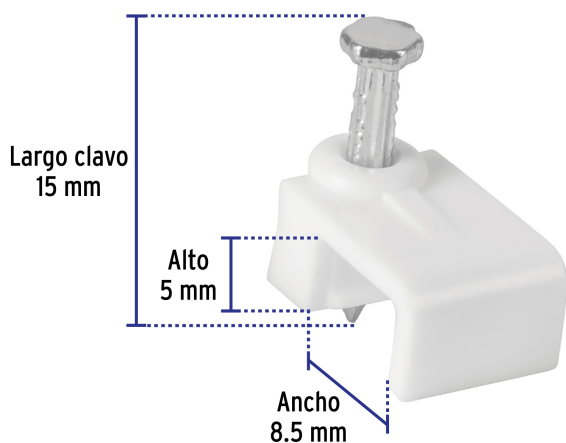

CÓDIGO: 48278 CLAVE: GPL-8B

Bolsa con 20 grapas blancas de 5 x 8.5 mm para cable plano

- Fabricadas en polietileno
- Incluye clavo
- Para cables planos

Certificaciones y garantías

- Garantizado contra defectos de fabricación o mano de obra. La garantía se puede hacer válida con cualquier distribuidor de TRUPER

Especificaciones

Cavidad (alto x ancho)	5 x 8.5 mm
Largo clavo	15 mm
Empaque individual	Bolsa con 20 piezas
Inner	20
Master	200
Pallet	12800

Datos de Empaque (Medidas y pesos aproximados)

Empaque Individual	Medidas: Alto: 14.5 cm (5 3/4") Ancho: 1 cm (1/2") Largo: 9.8 cm (3 3/4") Peso: 0.02 kg (0.04 lb)
Inner	Medidas: Alto: 23.5 cm (9 1/4") Ancho: 5.5 cm (2 1/4") Largo: 22 cm (8 3/4") Peso: 0.53 kg (1.17 lb)
Master	Medidas: Alto: 24.3 cm (9 1/2") Ancho: 24.5 cm (9 3/4") Largo: 30.5 cm (12") Peso: 5.66 kg (12.48 lb)

País de origen**Fabricado en China bajo las estrictas especificaciones de GRUPO TRUPER****Imagenes complementarias**

Imagenes complementarias

EMPAQUE INDIVIDUAL

Alto:
14.5 cm
(5 3/4")

Largo:
9.8 cm
(3 3/4")

Ancho:
24.5 cm
(9 3/4")

Largo:
30.5 cm
(12")

Contiene: 10 inner (200 piezas)

Peso: 5.66 kg (12.48 lb)