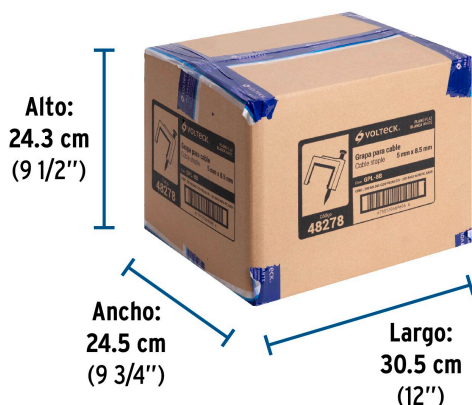

Especificaciones

Cavidad (alto x ancho)	5 x 8.5 mm
Largo clavo	15 mm
Empaque individual	Bolsa con 20 piezas
Inner	20
Master	200
Pallet	12800

Datos de Empaque (Medidas y pesos aproximados)

Empaque Individual	Medidas: Alto: 14.5 cm (5 3/4") Ancho: 1 cm (1/2") Largo: 9.8 cm (3 3/4") Peso: 0.02 kg (0.04 lb)
Inner	Medidas: Alto: 23.5 cm (9 1/4") Ancho: 5.5 cm (2 1/4") Largo: 22 cm (8 3/4") Peso: 0.53 kg (1.17 lb)
Master	Medidas: Alto: 24.3 cm (9 1/2") Ancho: 24.5 cm (9 3/4") Largo: 30.5 cm (12") Peso: 5.66 kg (12.48 lb)

País de origen**Fabricado en China bajo las estrictas especificaciones de GRUPO TRUPER****Imagenes complementarias**

Imagenes complementarias

EMPAQUE INDIVIDUAL

Alto:
14.5 cm
(5 3/4")

Largo:
9.8 cm
(3 3/4")

Peso: 0.02 kg (0.04 lb)

EMPAQUE INNER

Alto:
23.5 cm
(9 1/4")

Largo:
22 cm
(8 3/4")

Contiene: 20 piezas

Peso: 0.53 kg (1.17 lb)

EMPAQUE MASTER

Alto:
24.3 cm
(9 1/2")

Ancho:
24.5 cm
(9 3/4")

Largo:
30.5 cm
(12")

Contiene: 10 inner (200 piezas)

Peso: 5.66 kg (12.48 lb)