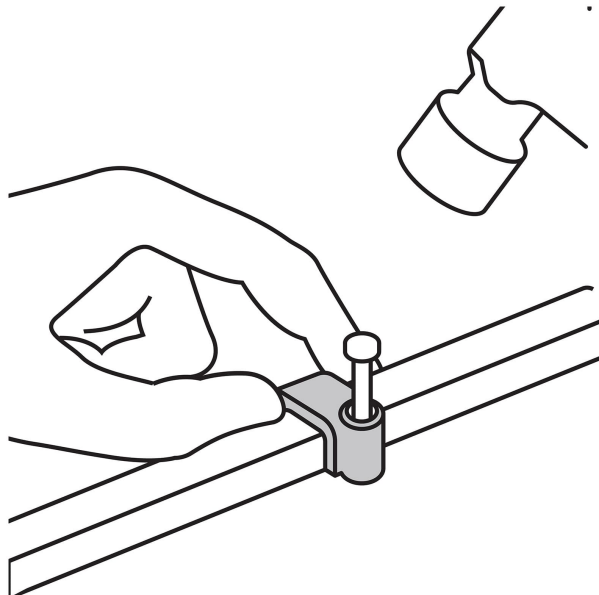

País de origen

Fabricado en China bajo las estrictas especificaciones de GRUPO TRUPER

Imágenes complementarias