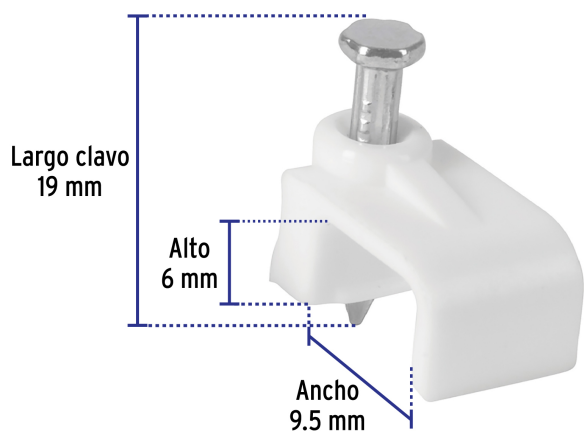

VOLTECK.

CÓDIGO: 48279 CLAVE: GPL-10B

Bolsa con 20 grapas blancas de 6 x 9.5 mm para cable plano

- Fabricadas en polietileno
- Incluye clavo
- Para cables planos

Certificaciones y garantías

- Garantizado contra defectos de fabricación o mano de obra. La garantía se puede hacer válida con cualquier distribuidor de TRUPER

Especificaciones

Cavidad (alto x ancho)	6 x 9.5 mm
Largo clavo	19 mm
Empaque individual	Bolsa con 20 piezas
Inner	20
Master	200
Pallet	12000

Datos de Empaque (Medidas y pesos aproximados)

Empaque Individual	Medidas: Alto: 14.8 cm (5 3/4") Ancho: 1 cm (1/2") Largo: 10.4 cm (4") Peso: 0.03 kg (0.07 lb)
Inner	Medidas: Alto: 28.5 cm (11 1/4") Ancho: 4.5 cm (1 3/4") Largo: 21.5 cm (8 1/2") Peso: 0.58 kg (1.28 lb)
Master	Medidas: Alto: 30.5 cm (12") Ancho: 21 cm (8 1/4") Largo: 40 cm (15 3/4") Peso: 6.34 kg (13.98 lb)

País de origen**Fabricado en China bajo las estrictas especificaciones de GRUPO TRUPER****Imágenes complementarias**

Imágenes complementarias

EMPAQUE INDIVIDUAL

EMPAQUE INNER

EMPAQUE MASTER

Contiene: 10 inner (200 piezas) **Peso:** 6.34 kg (13.98 lb)