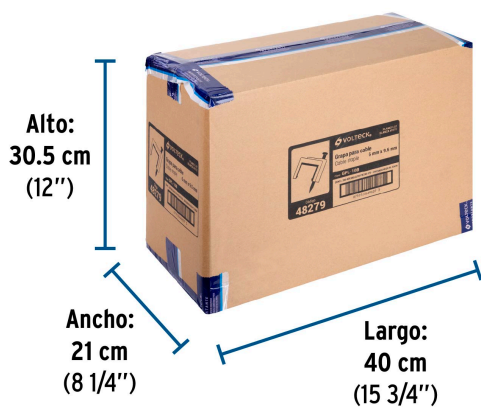

Especificaciones

Cavidad (alto x ancho)	6 x 9.5 mm
Largo clavo	19 mm
Empaque individual	Bolsa con 20 piezas
Inner	20
Master	200
Pallet	12000

Datos de Empaque (Medidas y pesos aproximados)

Empaque Individual	Medidas: Alto: 14.8 cm (5 3/4") Ancho: 1 cm (1/2") Largo: 10.4 cm (4") Peso: 0.03 kg (0.07 lb)
Inner	Medidas: Alto: 28.5 cm (11 1/4") Ancho: 4.5 cm (1 3/4") Largo: 21.5 cm (8 1/2") Peso: 0.58 kg (1.28 lb)
Master	Medidas: Alto: 30.5 cm (12") Ancho: 21 cm (8 1/4") Largo: 40 cm (15 3/4") Peso: 6.34 kg (13.98 lb)

País de origen**Fabricado en China bajo las estrictas especificaciones de GRUPO TRUPER****Imágenes complementarias**

Imágenes complementarias

EMPAQUE INDIVIDUAL

EMPAQUE INNER

EMPAQUE MASTER

Contiene: 10 inner (200 piezas) **Peso:** 6.34 kg (13.98 lb)