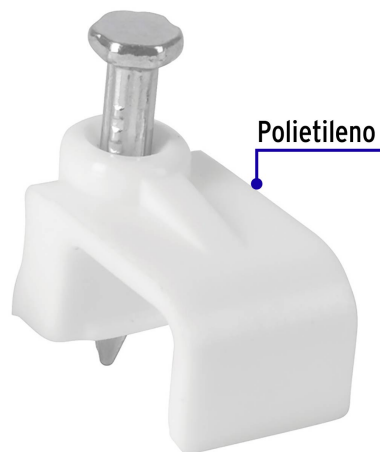

VOLTECK.

CÓDIGO: 48279 CLAVE: GPL-10B

Bolsa con 20 grapas blancas de 6 x 9.5 mm para cable plano

- Fabricadas en polietileno
- Incluye clavo
- Para cables planos

Certificaciones y garantías

- Garantizado contra defectos de fabricación o mano de obra. La garantía se puede hacer válida con cualquier distribuidor de TRUPER

Especificaciones

Cavidad (alto x ancho)	6 x 9.5 mm
Largo clavo	19 mm
Empaque individual	Bolsa con 20 piezas
Inner	20
Master	200
Pallet	12000

Datos de Empaque (Medidas y pesos aproximados)

Empaque Individual	Medidas: Alto: 14.8 cm (5 3/4") Ancho: 1 cm (1/2") Largo: 10.4 cm (4") Peso: 0.03 kg (0.07 lb)
Inner	Medidas: Alto: 28.5 cm (11 1/4") Ancho: 4.5 cm (1 3/4") Largo: 21.5 cm (8 1/2") Peso: 0.58 kg (1.28 lb)
Master	Medidas: Alto: 30.5 cm (12") Ancho: 21 cm (8 1/4") Largo: 40 cm (15 3/4") Peso: 6.34 kg (13.98 lb)

País de origen**Fabricado en China bajo las estrictas especificaciones de GRUPO TRUPER****Imágenes complementarias**

Imágenes complementarias

EMPAQUE INDIVIDUAL

EMPAQUE INNER

EMPAQUE MASTER

Contiene: 10 inner (200 piezas) **Peso:** 6.34 kg (13.98 lb)