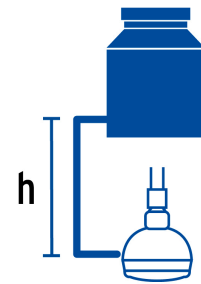

CÓDIGO: 48293 CLAVE: R-516

Regadera plástica redonda 2-1/2" gris-blanca, Foset

- Cabeza de ABS
- Brazo y chapetón de plástico
- Para mayor flujo de agua se puede retirar el reductor
- Ahorradora en baja presión

Grado ecológico

Boquillas fácil limpieza

Articulada

Certificaciones y garantías

- Cumple la norma NOM-008-CONAGUA

Especificaciones

Diámetro de la cabeza	2 1/2" (6 cm)
Presión de trabajo	0.25 kgf/cm ² a 6 kgf/cm ²
Conexión de entrada	1/2" - 14 NPT
Largo del brazo	19 cm
Diámetro del chapetón	60 mm
Empaque individual	Caja
Pallet	864
Inner	2
Master	24

Imágenes complementarias

Para mayor flujo de agua se puede retirar el reductor

Altura (h)	Presión		
	kPa	kgf / cm ²	PSI
2 m	20	0.2	2.8
3 m	30	0.3	4.2
4 m	40	0.4	5.6

Imagenes complementarias