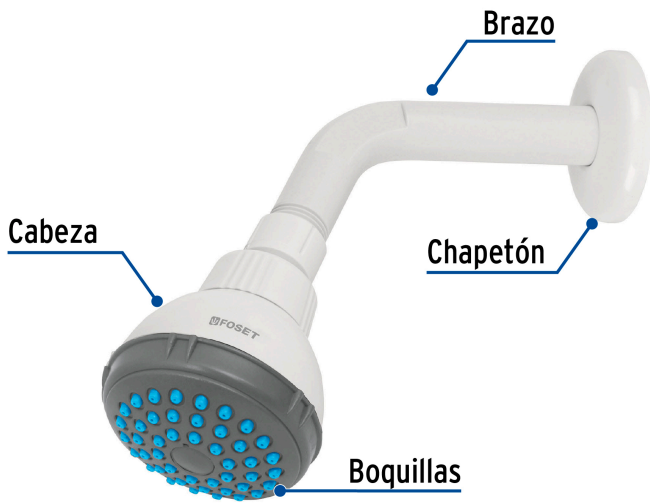

Refacciones y/o accesorios disponibles en catálogo (no incluidas)

Código	Clave	Descripción
48294	R-516S	Regadera redonda de ABS 2-1/2" gris-blanca sin brazo, Foset
49495	BCH-400	Brazo y chapetón plásticos para regadera, Foset

Imágenes complementarias