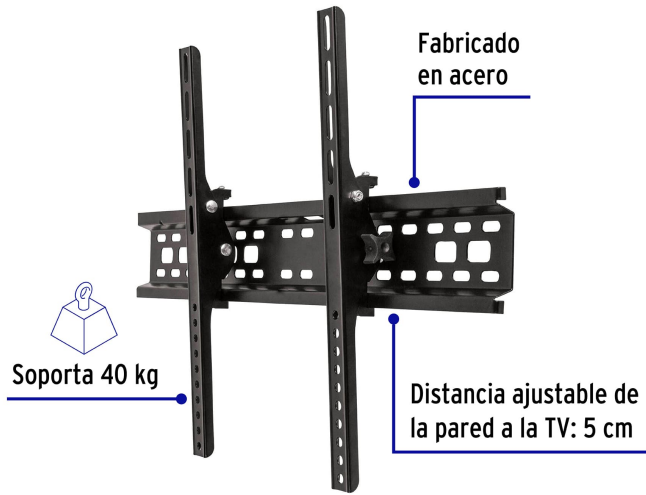

CÓDIGO: 48429 CLAVE: TVSA-70

Soporte para pantallas de 32" a 70" con movimiento angular

- Fabricado en acero
- Fácil instalación
- Compatible con VESA 100, 150, 200, 300, 400, 600

Nivel de burbuja

Soporta 40 kg

Incluye tornillería

Certificaciones y garantías

Especificaciones

Carga máxima	40 kg
Movimiento articular	+5° y -20°
Distancia de la pared a TV	5 cm
Empaque individual	Caja
Pallet	160
Inner	2
Master	10

País de origen

Fabricado en China bajo las estrictas especificaciones de GRUPO TRUPER

Imágenes complementarias

Movimiento articular +5° y -20°

ANGULAR

Para pantallas de

32" - 70"
80 cm - 180 cm

Imágenes complementarias