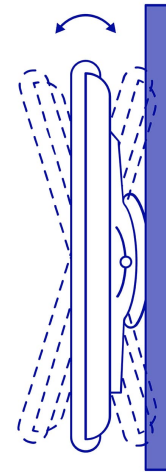

CÓDIGO: 48429 CLAVE: TVSA-70

Soporte para pantallas de 32" a 70" con movimiento angular

- Fabricado en acero
- Fácil instalación
- Compatible con VESA 100, 150, 200, 300, 400, 600

Nivel de burbuja

Soporta 40 kg

Incluye tornillería

Certificaciones y garantías

Especificaciones

Carga máxima	40 kg
Movimiento articular	+5° y -20°
Distancia de la pared a TV	5 cm
Empaque individual	Caja
Pallet	160
Inner	2
Master	10

País de origen

Fabricado en China bajo las estrictas especificaciones de GRUPO TRUPER

Imágenes complementarias

Movimiento articular +5° y -20°

ANGULAR

Para pantallas de

32" - 70"
80 cm - 180 cm

Imágenes complementarias