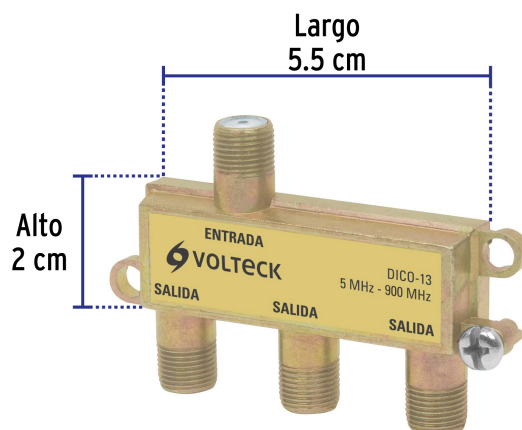

## Divisor coaxial de 1 entrada y 3 salidas, Volteck

- Metálico con acabado anticorrosivo
- Caja sellada
- Para señal UHF, VHF y FM
- Separa la señal proveniente de una fuente como antenas, televisión satelital o de cable y otros dispositivos coaxiales en 3 salidas

### Especificaciones

Número de salidas	3
Señal	VHF, UHF, FM
Frecuencia	5-900 MHz
Impedancia	75 Ohms
Tipo de conexión	Tipo F (3/8 -32 UNEF)
Dimensiones (largo x ancho)	5.4 x 2 cm
Empaque individual	Bolsa con tarjeta
Pallet	7200
Inner	10
Master	100

### País de origen

Fabricado en China bajo las estrictas especificaciones de GRUPO TRUPER

Imágenes complementarias

Divide una señal tres componentes