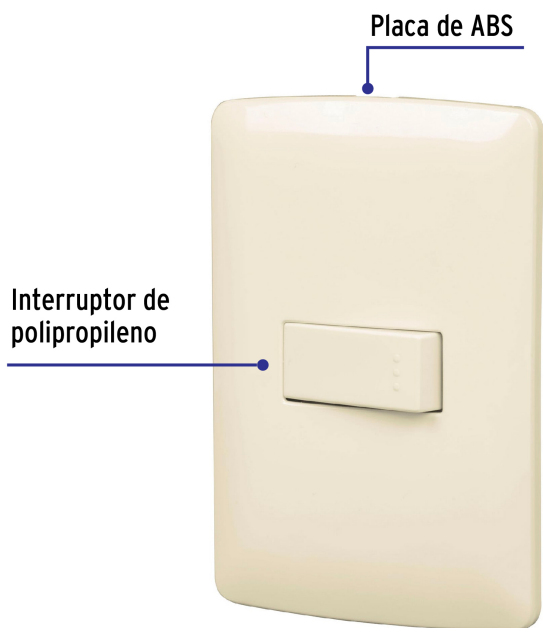

Imágenes complementarias