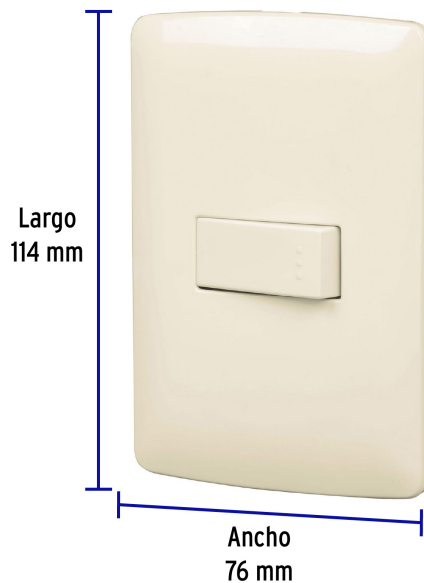

Imágenes complementarias