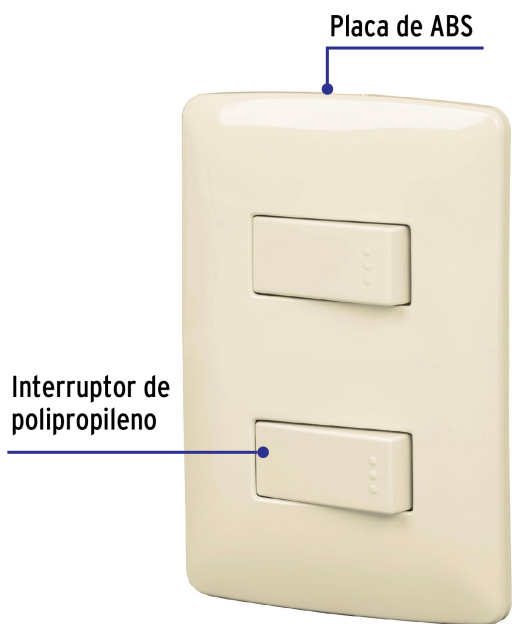

Imágenes complementarias