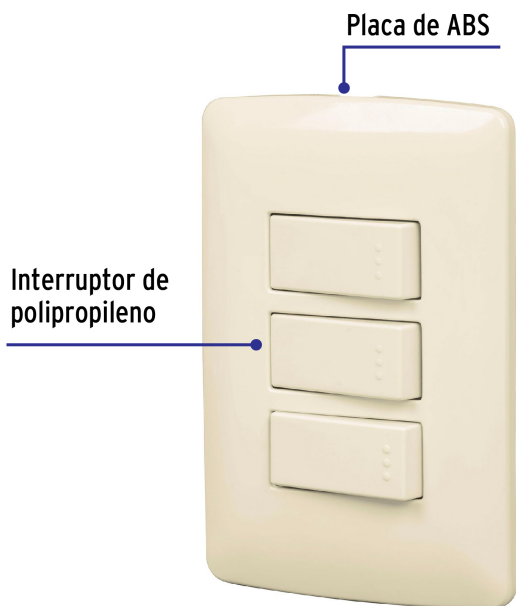

Imágenes complementarias