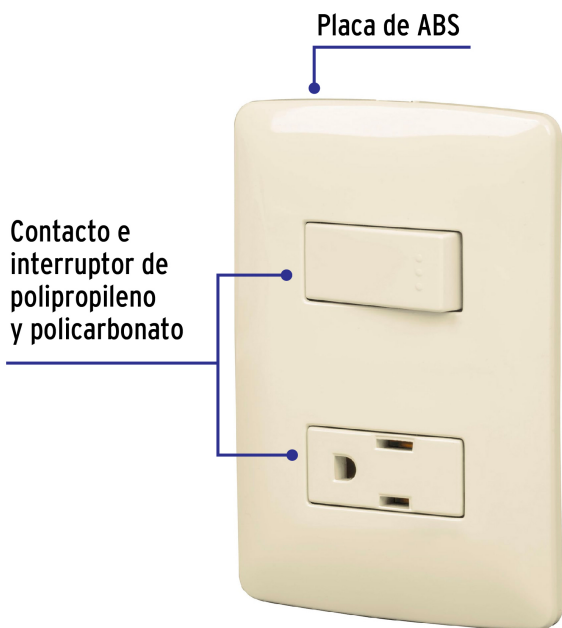

Imágenes complementarias