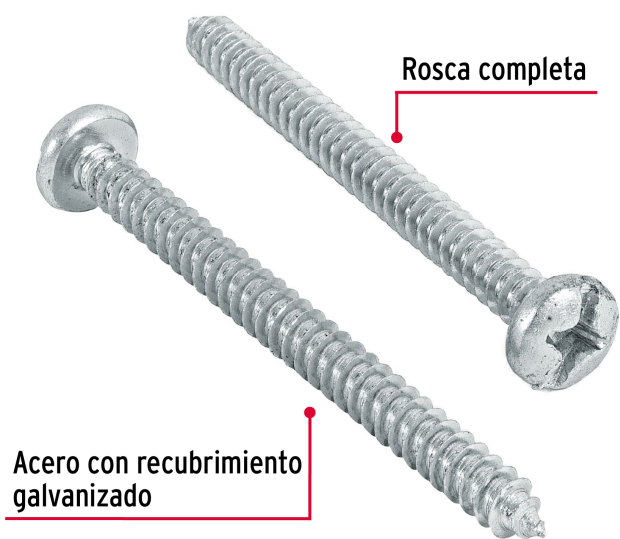

Imágenes complementarias