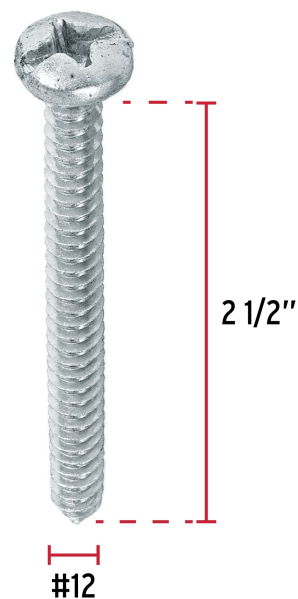

CÓDIGO: 48731 CLAVE: PILA-12X2-1/2

Bolsa con 100 pijas para lámina, #12 x 2-1/2", Fiero

- Fabricadas en acero con recubrimiento galvanizado
- Cabeza combinada tipo plano y Phillips
- Para unir objetos metálicos, madera, fibra de vidrio y plástico

**Certificaciones y garantías**

- Garantizado contra defectos de fabricación o mano de obra. La garantía se puede hacer válida con cualquier distribuidor de TRUPER

Especificaciones

Número	12
Largo	2-1/2" (65 mm)
Rosca	Completa
Piezas por bolsa	100
Empaque individual	Bolsa
Inner	6
Master	24
Pallet	864

País de origen**Fabricado en México bajo las estrictas especificaciones de GRUPO TRUPER**

Imágenes complementarias**EMPAQUE INDIVIDUAL**

Peso: 0.8 kg (1.76 lb)

EMPAQUE INNER

Contiene: 6 piezas

Peso: 4.94 kg (10.89 lb)

Imagenes complementarias

EMPAQUE MASTER

Contiene: 4 inner (24 piezas)

Peso: 20.18 kg (44.49 lb)