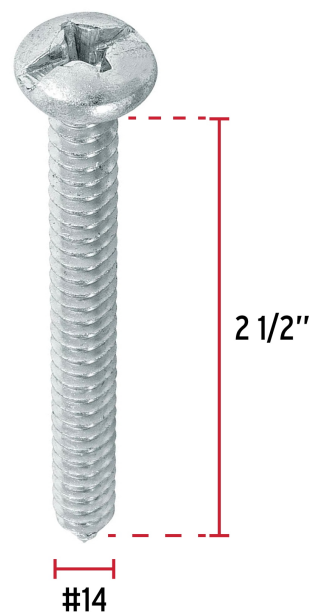

CÓDIGO: 48735 CLAVE: PILA-14X2-1/2

Bolsa con 100 pijas para lámina, #14 x 2-1/2", Fiero

- Fabricadas en acero con recubrimiento galvanizado
- Cabeza combinada tipo plano y Phillips
- Para unir objetos metálicos, madera, fibra de vidrio y plástico

Certificaciones y garantías

- Garantizado contra defectos de fabricación o mano de obra. La garantía se puede hacer válida con cualquier distribuidor de TRUPER

Especificaciones

Número	14
Largo	2-1/2" (65 mm)
Rosca	Completa
Piezas por bolsa	100
Empaque individual	Bolsa
Inner	6
Master	12
Pallet	720

País de origen

Fabricado en México bajo las estrictas especificaciones de GRUPO TRUPER

Imagenes complementarias**EMPAQUE INDIVIDUAL**

Peso: 1.11 kg (2.45 lb)

EMPAQUE INNER

Contiene: 6 piezas

Peso: 6.84 kg (15.08 lb)

Imagenes complementarias

EMPAQUE MASTER

Contiene: 2 inner (12 piezas)

Peso: 13.94 kg (30.73 lb)