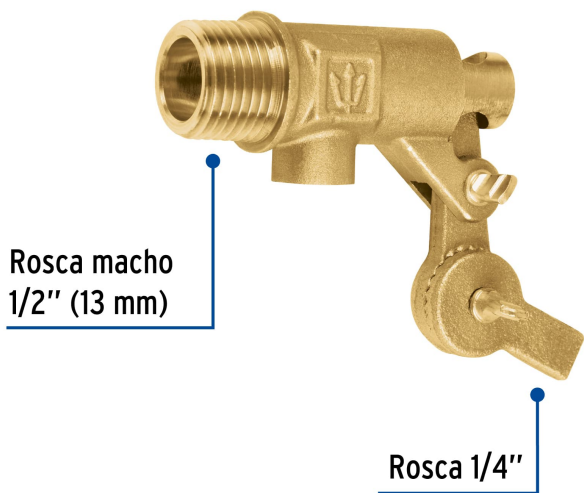

País de origen

Fabricado en China bajo las estrictas especificaciones de GRUPO TRUPER

Imágenes complementarias