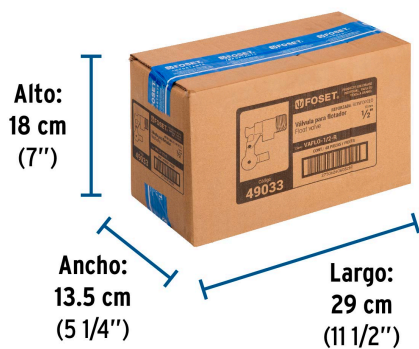

- Garantizado contra defectos de fabricación o mano de obra. La garantía se puede hacer válida con cualquier distribuidor de TRUPER

Especificaciones

Medida	1/2" (13 mm)
Presión máxima	1,379 kPa / 200 PSI
Tipo de rosca	1/2" - 14 NPT
Peso	170 g
Empaque individual	Etiqueta
Inner	6
Master	48
Pallet	5376

Datos de Empaque (Medidas y pesos aproximados)

Empaque Individual	Medidas: Alto: 6 cm (2 1/4") Ancho: 2.4 cm (1") Largo: 7.4 cm (3") Peso: 0.17 kg (0.37 lb)
Inner	Medidas: Alto: 6.5 cm (2 1/2") Ancho: 7.8 cm (3") Largo: 12 cm (4 3/4") Peso: 1.03 kg (2.27 lb)
Master	Medidas: Alto: 18 cm (7") Ancho: 13.5 cm (5 1/4") Largo: 29 cm (11 1/2") Peso: 8.42 kg (18.56 lb)

País de origen

Fabricado en China bajo las estrictas especificaciones de GRUPO TRUPER

Imágenes complementarias**EMPAQUE INNER**

Contiene: 6 piezas

Peso: 1.03 kg (2.27 lb)

EMPAQUE MASTER

Contiene: 8 inner (48 piezas)

Peso: 8.42 kg (18.56 lb)