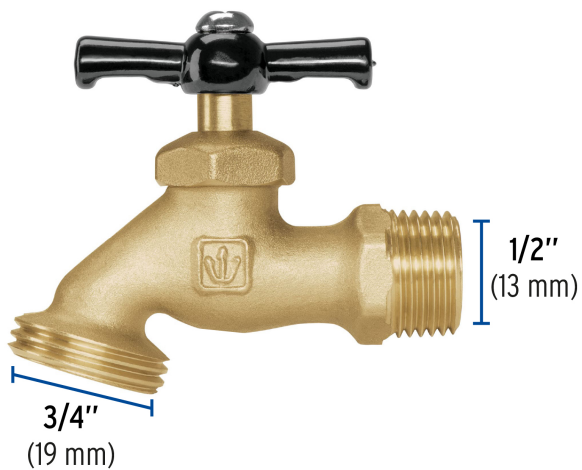

País de origen

Fabricado en China bajo las estrictas especificaciones de GRUPO TRUPER

Imágenes complementarias

EMPAQUE INNER