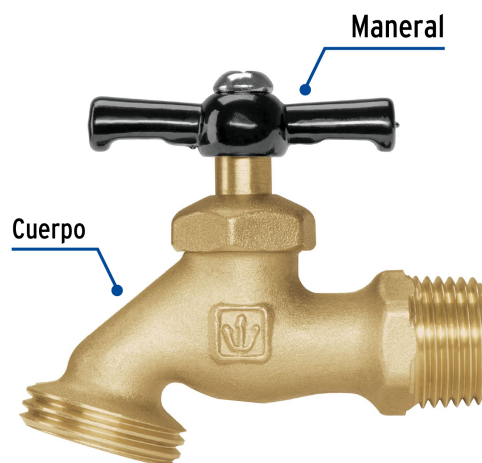

País de origen

Fabricado en China bajo las estrictas especificaciones de GRUPO TRUPER

Imágenes complementarias

EMPAQUE INNER