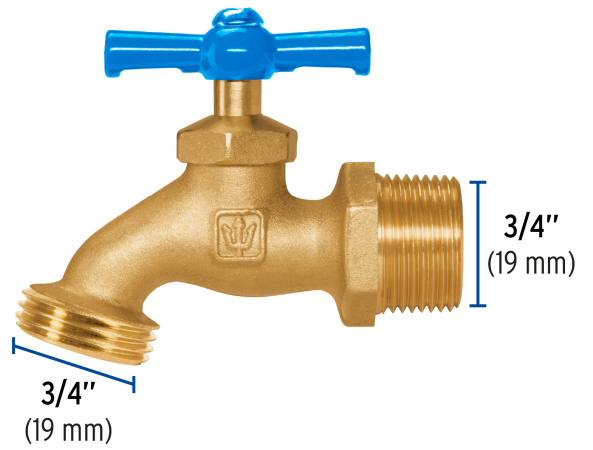

País de origen

Fabricado en China bajo las estrictas especificaciones de **GRUPO TRUPER**

Imágenes complementarias