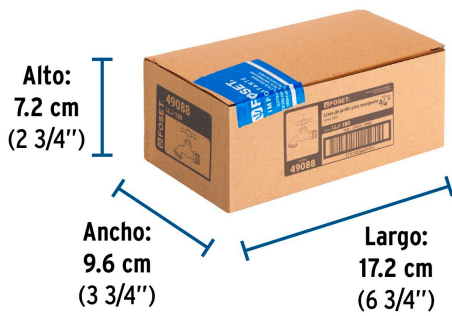

Salida

Certificaciones y garantías

- Garantizado contra defectos de fabricación o mano de obra. La garantía se puede hacer válida con cualquier distribuidor de TRUPER

Especificaciones

Presión máxima	6 kgf/cm ²
Conexión de entrada	3/4" - 14 NPT
Conexión de salida	3/4" - 11.5 NH (3 hilos)
Peso	180 g
Inner	6
Master	72
Pallet	4536

Datos de Empaque (Medidas y pesos aproximados)

Empaque Individual	Medidas: Alto: 6.6 cm (2 1/2") Ancho: 2.7 cm (1") Largo: 8.3 cm (3 1/4") Peso: 0.18 kg (0.40 lb)
Inner	Medidas: Alto: 7.2 cm (2 3/4") Ancho: 9.6 cm (3 3/4") Largo: 17.2 cm (6 3/4") Peso: 1.08 kg (2.38 lb)
Master	Medidas: Alto: 31.2 cm (12 1/4") Ancho: 18.8 cm (7 1/2") Largo: 30.8 cm (12 1/4") Peso: 13.44 kg (29.63 lb)

País de origen

Fabricado en China bajo las estrictas especificaciones de **GRUPO TRUPER**

Imágenes complementarias

EMPAQUE INNER

Contiene: 6 piezas

Peso: 1.08 kg (2.38 lb)

EMPAQUE MASTER

Contiene: 12 inner (72 piezas)

Peso: 13.44 kg (29.63 lb)