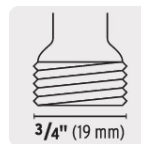

CÓDIGO: 49088 CLAVE: LLJ-180

Llave para manguera, de latón, 180 gr, entrada 3/4", Foset

- Fabricada de latón para máxima duración
- Maneral metálico
- Cierre de compresión
- Para jardín y tomas de agua

Entrada

Salida

Certificaciones y garantías

- Garantizado contra defectos de fabricación o mano de obra. La garantía se puede hacer válida con cualquier distribuidor de TRUPER

Especificaciones

Presión máxima	6 kgf/cm ²
Conexión de entrada	3/4" - 14 NPT
Conexión de salida	3/4" - 11.5 NH (3 hilos)
Peso	180 g
Inner	6
Master	72
Pallet	4536

Datos de Empaque (Medidas y pesos aproximados)

Empaque Individual	Medidas: Alto: 6.6 cm (2 1/2") Ancho: 2.7 cm (1") Largo: 8.3 cm (3 1/4") Peso: 0.18 kg (0.40 lb)
Inner	Medidas: Alto: 7.2 cm (2 3/4") Ancho: 9.6 cm (3 3/4") Largo: 17.2 cm (6 3/4") Peso: 1.08 kg (2.38 lb)
Master	Medidas: Alto: 31.2 cm (12 1/4") Ancho: 18.8 cm (7 1/2") Largo: 30.8 cm (12 1/4") Peso: 13.44 kg (29.63 lb)

País de origen

Fabricado en China bajo las estrictas especificaciones de **GRUPO TRUPER**

Imágenes complementarias

EMPAQUE INNER

Contiene: 6 piezas

Peso: 1.08 kg (2.38 lb)

EMPAQUE MASTER

Contiene: 12 inner (72 piezas)