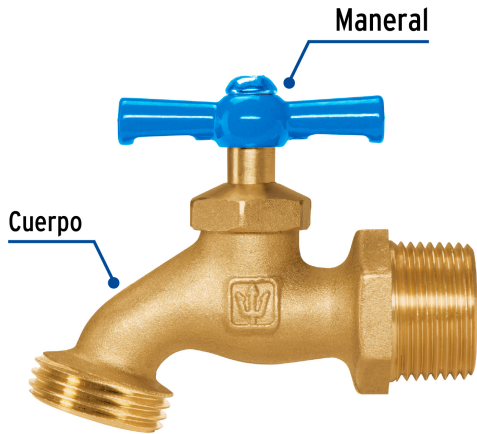

País de origen

Fabricado en China bajo las estrictas especificaciones de GRUPO TRUPER

Imágenes complementarias