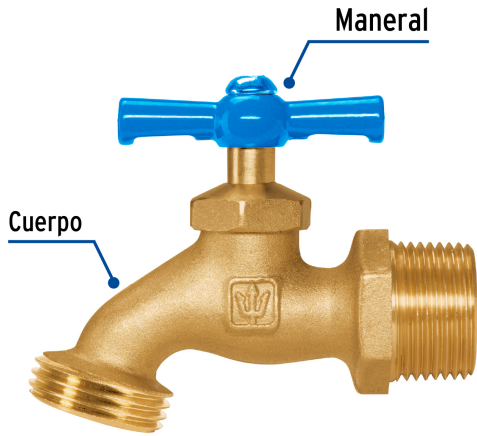

País de origen

Fabricado en China bajo las estrictas especificaciones de **GRUPO TRUPER**

Imágenes complementarias