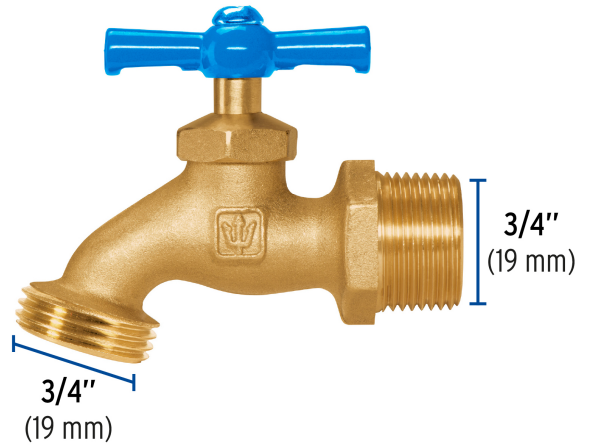

País de origen

Fabricado en China bajo las estrictas especificaciones de GRUPO TRUPER

Imágenes complementarias