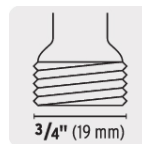

CÓDIGO: 49088 CLAVE: LLJ-180

Llave para manguera, de latón, 180 gr, entrada 3/4", Foset

- Fabricada de latón para máxima duración
- Maneral metálico
- Cierre de compresión
- Para jardín y tomas de agua

Entrada

Salida

Certificaciones y garantías

- Garantizado contra defectos de fabricación o mano de obra. La garantía se puede hacer válida con cualquier distribuidor de TRUPER

Especificaciones

Presión máxima	6 kgf/cm ²
Conexión de entrada	3/4" - 14 NPT
Conexión de salida	3/4" - 11.5 NH (3 hilos)
Peso	180 g
Inner	6
Master	72
Pallet	4536

Datos de Empaque (Medidas y pesos aproximados)

Empaque Individual	Medidas: Alto: 6.6 cm (2 1/2") Ancho: 2.7 cm (1") Largo: 8.3 cm (3 1/4") Peso: 0.18 kg (0.40 lb)
Inner	Medidas: Alto: 7.2 cm (2 3/4") Ancho: 9.6 cm (3 3/4") Largo: 17.2 cm (6 3/4") Peso: 1.08 kg (2.38 lb)
Master	Medidas: Alto: 31.2 cm (12 1/4") Ancho: 18.8 cm (7 1/2") Largo: 30.8 cm (12 1/4") Peso: 13.44 kg (29.63 lb)

País de origen**Fabricado en China bajo las estrictas especificaciones de GRUPO TRUPER****Imágenes complementarias****EMPAQUE INNER****Contiene: 6 piezas****Peso: 1.08 kg (2.38 lb)****EMPAQUE MASTER****Contiene: 12 inner (72 piezas)****Peso: 13.44 kg (29.63 lb)**