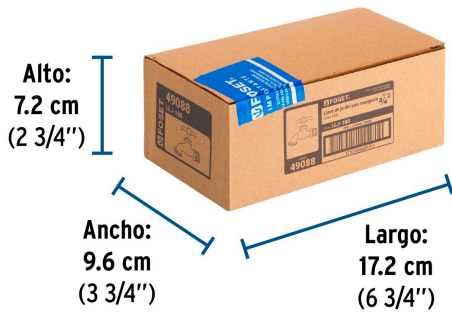

CÓDIGO: 49088 CLAVE: LLJ-180

Llave para manguera, de latón, 180 gr, entrada 3/4", Foset

- Fabricada de latón para máxima duración
- Maneral metálico
- Cierre de compresión
- Para jardín y tomas de agua

Entrada

Salida

Certificaciones y garantías

- Garantizado contra defectos de fabricación o mano de obra. La garantía se puede hacer válida con cualquier distribuidor de TRUPER

Especificaciones

Presión máxima	6 kgf/cm ²
Conexión de entrada	3/4" - 14 NPT
Conexión de salida	3/4" - 11.5 NH (3 hilos)
Peso	180 g
Inner	6
Master	72
Pallet	4536

Datos de Empaque (Medidas y pesos aproximados)

Empaque Individual	Medidas: Alto: 6.6 cm (2 1/2") Ancho: 2.7 cm (1") Largo: 8.3 cm (3 1/4") Peso: 0.18 kg (0.40 lb)
Inner	Medidas: Alto: 7.2 cm (2 3/4") Ancho: 9.6 cm (3 3/4") Largo: 17.2 cm (6 3/4") Peso: 1.08 kg (2.38 lb)
Master	Medidas: Alto: 31.2 cm (12 1/4") Ancho: 18.8 cm (7 1/2") Largo: 30.8 cm (12 1/4") Peso: 13.44 kg (29.63 lb)

País de origen**Fabricado en China bajo las estrictas especificaciones de GRUPO TRUPER****Imágenes complementarias****EMPAQUE INNER****Contiene: 6 piezas****Peso: 1.08 kg (2.38 lb)****EMPAQUE MASTER****Contiene: 12 inner (72 piezas)****Peso: 13.44 kg (29.63 lb)**