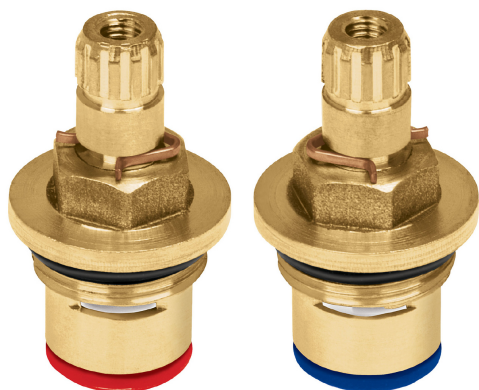

CÓDIGO: 49098 CLAVE: CARCE-3

Bolsa con 2 cartuchos cerámicos para M-242 y M-242A

- Cuerpo fabricado en latón
- Discos cerámicos
- Ensamble de estriado estándar
- Para agua fría y/o caliente

Fácil
instalación

Certificaciones y garantías

- Garantizado contra defectos de fabricación o mano de obra. La garantía se puede hacer válida con cualquier distribuidor de TRUPER

Especificaciones

Tipo de cierre	1/4 de vuelta
Alto	38 mm
Peso por pieza	30 g
Empaque individual	Bolsa con etiqueta
Master	36
Pallet	5184
Inner	6

País de origen

Fabricado en China bajo las estrictas especificaciones de GRUPO TRUPER

Imágenes complementarias

Para los modelos:

M-242

M-242A

Para juego de mezcladoras con manerales hexagonales para lavabo

M-242

Para juego de mezcladoras con manerales de acrílico para lavabo

M-242A