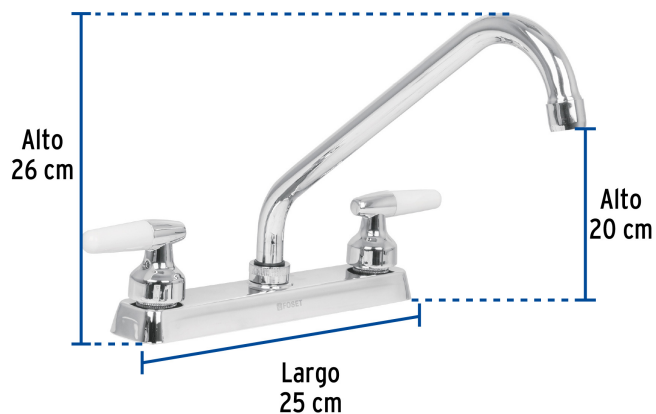

País de origen

Fabricado en China bajo las estrictas especificaciones de **GRUPO TRUPER**

Refacciones y/o accesorios disponibles en catálogo (no incluidas)

Código	Clave	Descripción
49100	CARCE-4	Bolsa con 2 cartuchos cerámicos p/mezcladoras, Foset
49214	MM-900	Juego de manerales cono p/lavabo-fregadero, cromo, Basic
49376	CR-318	Cuello largo para mezcladora de fregadero, cromo, Basic

Imagenes complementarias