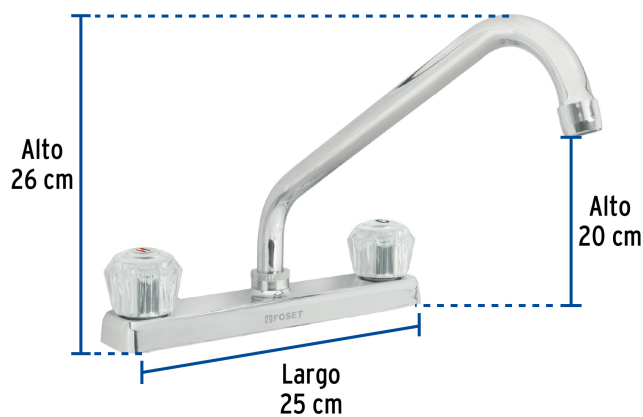

País de origen

Fabricado en China bajo las estrictas especificaciones de **GRUPO TRUPER**

Refacciones y/o accesorios disponibles en catálogo (no incluidas)

Código	Clave	Descripción
49099	CARCE-1	Bolsa con 2 cartuchos cerámicos para mezcladoras, Foset
49244	MM-200	Juego 2 manerales acrílico trans p/lavabo y fregadero, Foset
49376	CR-318	Cuello largo para mezcladora de fregadero, cromo, Basic
49456	MM-200Z	Juego 2 manerales acrílico azul p/lavabo y fregadero, Foset
49457	MM-200A	Juego 2 manerales acrílico ámbar p/lavabo y fregadero, Foset
49458	MM-200H	Juego 2 manerales acrílico humo p/lavabo y fregadero, Foset

Imagenes complementarias