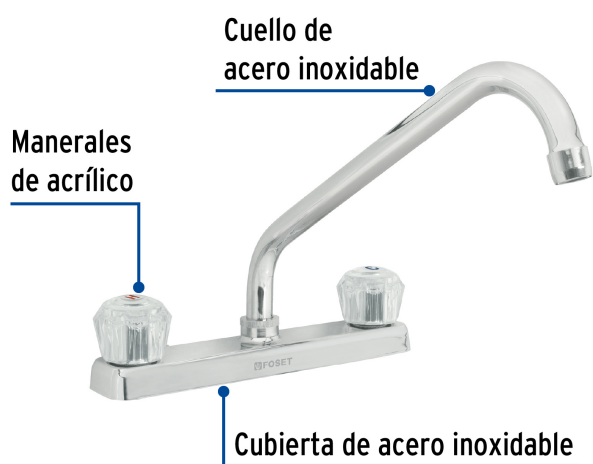

País de origen

Fabricado en China bajo las estrictas especificaciones de **GRUPO TRUPER**

Refacciones y/o accesorios disponibles en catálogo (no incluidas)

Código	Clave	Descripción
49099	CARCE-1	Bolsa con 2 cartuchos cerámicos para mezcladoras, Foset
49244	MM-200	Juego 2 manerales acrílico trans p/lavabo y fregadero, Foset
49376	CR-318	Cuello largo para mezcladora de fregadero, cromo, Basic
49456	MM-200Z	Juego 2 manerales acrílico azul p/lavabo y fregadero, Foset
49457	MM-200A	Juego 2 manerales acrílico ámbar p/lavabo y fregadero, Foset
49458	MM-200H	Juego 2 manerales acrílico humo p/lavabo y fregadero, Foset

Imagenes complementarias