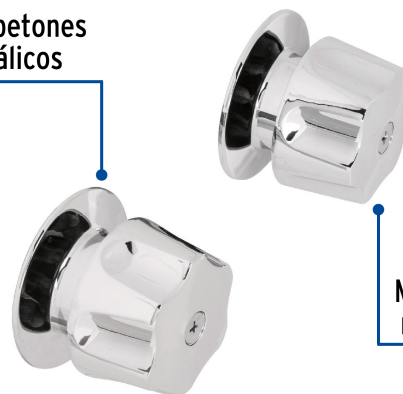

CÓDIGO: 49241 CLAVE: MR-100

Juego de 2 manerales hex. metálicos para regadera, Foset

- Manerales tipo hexagonal y chapetones metálicos
- Para llaves de empotrar de regadera

Certificaciones y garantías

Especificaciones

Acabado	Cromo
Diámetro	50 mm
Peso por pieza	110 g
Empaque individual	Caja
Inner	4
Master	24
Pallet	2304

Datos de Empaque (Medidas y pesos aproximados)

Empaque Individual	Medidas: Alto: 6.6 cm (2 1/2") Ancho: 6.6 cm (2 1/2") Largo: 8.6 cm (3 1/2") Peso: 0.25 kg (0.55 lb)
Inner	Medidas: Alto: 7.7 cm (3") Ancho: 9.7 cm (3 3/4") Largo: 27.5 cm (10 3/4") Peso: 1.06 kg (2.34 lb)
Master	Medidas: Alto: 18.2 cm (7 1/4") Ancho: 29 cm (11 1/2") Largo: 31 cm (12 1/4") Peso: 6.8 kg (14.99 lb)

País de origenFabricado en China bajo las estrictas especificaciones de **GRUPO TRUPER****Imágenes complementarias**Chapetones
metálicosManerales
metálicos**Brillo y Resistencia**Diámetro
50 mm**Para juego llaves empotrar soldables**

Contiene: 4 piezas

Peso: 1.06 kg (2.34 lb)

EMPAQUE MASTER

Contiene: 6 inner (24 piezas)

Peso: 6.8 kg (14.99 lb)