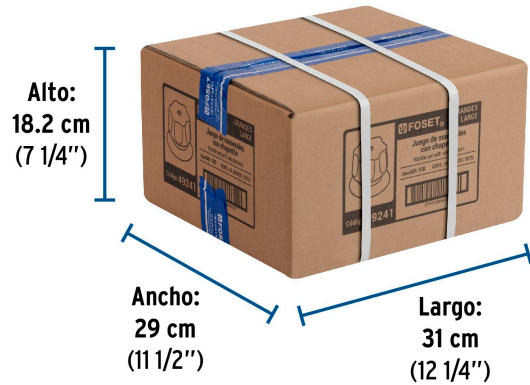

Acabado	Cromo
Diámetro	50 mm
Peso por pieza	110 g
Empaque individual	Caja
Inner	4
Master	24
Pallet	2304

Datos de Empaque (Medidas y pesos aproximados)

Empaque Individual	Medidas: Alto: 6.6 cm (2 1/2") Ancho: 6.6 cm (2 1/2") Largo: 8.6 cm (3 1/2") Peso: 0.25 kg (0.55 lb)
Inner	Medidas: Alto: 7.7 cm (3") Ancho: 9.7 cm (3 3/4") Largo: 27.5 cm (10 3/4") Peso: 1.06 kg (2.34 lb)
Master	Medidas: Alto: 18.2 cm (7 1/4") Ancho: 29 cm (11 1/2") Largo: 31 cm (12 1/4") Peso: 6.8 kg (14.99 lb)

E-652SCE

E-652S

E-052SCE

E-052S

Imágenes complementarias

EMPAQUE INDIVIDUAL

Peso: 0.25 kg (0.55 lb)

EMPAQUE INNER

Contiene: 4 piezas

Peso: 1.06 kg (2.34 lb)

EMPAQUE MASTER

Contiene: 6 inner (24 piezas)

Peso: 6.8 kg (14.99 lb)