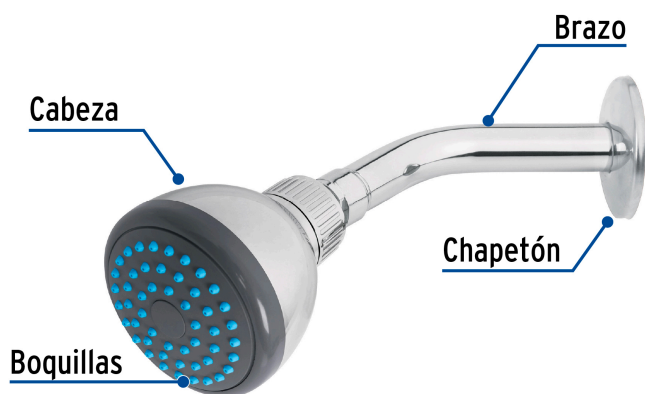

País de origen

Fabricado en China bajo las estrictas especificaciones de GRUPO TRUPER

Refacciones y/o accesorios disponibles en catálogo (no incluidas)

Código	Clave	Descripción
49378	BCH-500	Brazo de acero cromado y chapetón de acero inox p/regadera
49413	R-507S	Regadera redonda de ABS 3" sin brazo, Foset

Imágenes complementarias

Altura (h)	Presión		
	kPa	kgf / cm²	PSI
2 m	20	0.2	2.8
3 m	30	0.3	4.2
4 m	40	0.4	5.6