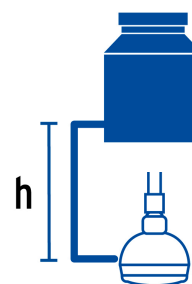

País de origen

Fabricado en China bajo las estrictas especificaciones de GRUPO TRUPER

Refacciones y/o accesorios disponibles en catálogo (no incluidas)

Código	Clave	Descripción
49378	BCH-500	Brazo de acero cromado y chapetón de acero inox p/regadera
49413	R-507S	Regadera redonda de ABS 3" sin brazo, Foset

Imágenes complementarias

Altura (h)	Presión		
	kPa	kgf / cm²	PSI
2 m	20	0.2	2.8
3 m	30	0.3	4.2
4 m	40	0.4	5.6