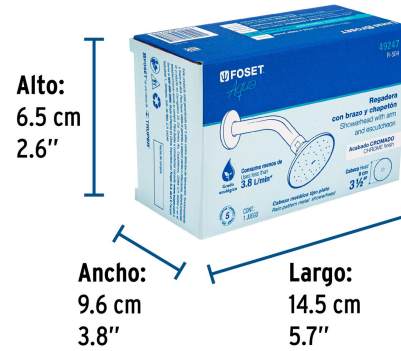

### Especificaciones

<b>Diámetro de la cabeza</b>	3 1/2" (9 cm)
<b>Acabado</b>	Cromo
<b>Presión de trabajo</b>	0.25 kgf/cm <sup>2</sup> a 6 kgf/cm <sup>2</sup>
<b>Conexión de entrada</b>	1/2" - 14 NPT
<b>Brazo</b>	14 cm
<b>Diámetro del chapetón</b>	59 mm
<b>Peso</b>	267 g
<b>Empaque individual</b>	Caja
<b>Inner</b>	2
<b>Master</b>	24
<b>Pallet</b>	648

### Datos de Empaque (Medidas y pesos aproximados)

<b>Empaque Individual</b>	<b>Medidas:</b> Alto: 6.5 cm (2 1/2") Ancho: 9.6 cm (4") Largo: 14.5 cm (5 1/2") <b>Peso:</b> 0.3 kg (0.66 lb)
<b>Inner</b>	<b>Medidas:</b> Alto: 15.5 cm (6") Ancho: 10.5 cm (4") Largo: 14 cm (5 1/2") <b>Peso:</b> 0.64 kg (1.41 lb)
<b>Master</b>	<b>Medidas:</b> Alto: 33.2 cm (13") Ancho: 30.5 cm (12") Largo: 33.5 cm (13") <b>Peso:</b> 8.2 kg (18.08 lb)

### Imágenes complementarias

Imágenes complementarias

Para mayor flujo de agua se puede retirar el reductor

Altura (h)	kPa	Presión kg/cm <sup>2</sup>	PSI
2 m	20	0,2	2,8
3 m	30	0,3	4,2
4 m	40	0,4	5,6

EMPAQUE INDIVIDUAL

Peso: 0.3 kg (0.7 lb)

**Imagenes complementarias****EMPAQUE INNER**

Contiene: 2 piezas

Peso: 0.6 kg (1.4 lb)

**EMPAQUE MASTER**

Contiene: 12 inner (24 piezas)

Peso: 8.2 kg (18.1 lb)