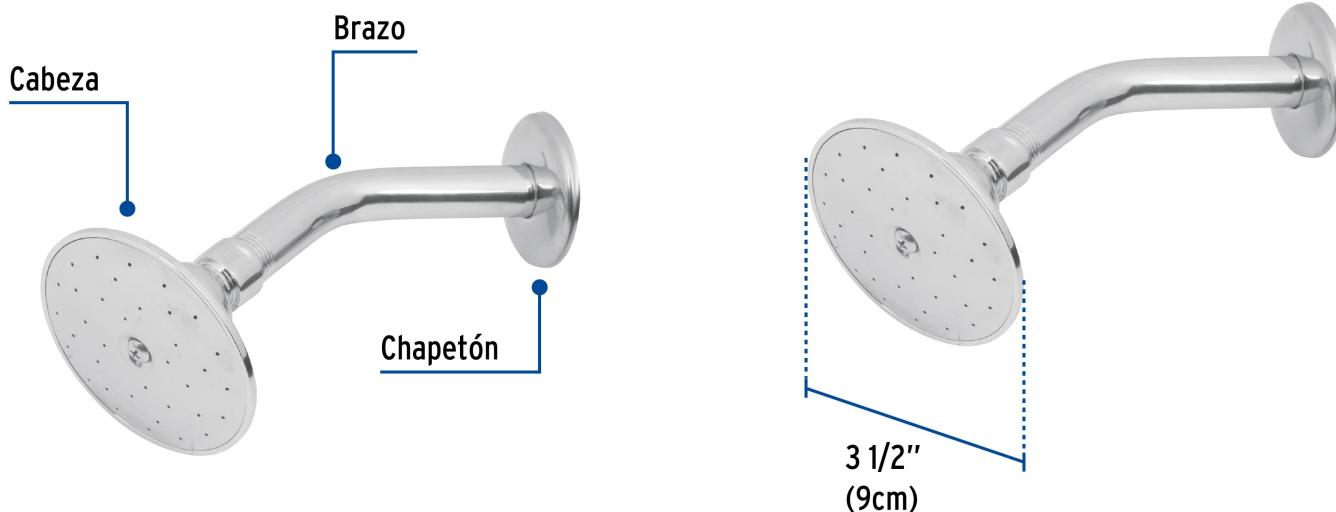

Datos de Empaque (Medidas y pesos aproximados)

Empaque Individual	Medidas: Alto: 6.5 cm (2 1/2") Ancho: 9.6 cm (4") Largo: 14.5 cm (5 1/2") Peso: 0.3 kg (0.66 lb)
Inner	Medidas: Alto: 15.5 cm (6") Ancho: 10.5 cm (4") Largo: 14 cm (5 1/2") Peso: 0.64 kg (1.41 lb)
Master	Medidas: Alto: 33.2 cm (13") Ancho: 30.5 cm (12") Largo: 33.5 cm (13") Peso: 8.2 kg (18.08 lb)

País de origen

Fabricado en China bajo las estrictas especificaciones de GRUPO TRUPER

Refacciones y/o accesorios disponibles en catálogo (no incluidas)

Código	Clave	Descripción
44493	R-504S	Regadera redonda metálica 3-1/2" sin brazo, Foset
49378	BCH-500	Brazo de acero cromado y chapetón de acero inox p/regadera

Imágenes complementarias