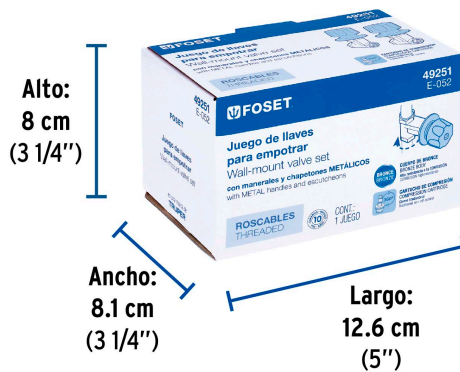

Cartucho de compresión (CARCO-1)

Roscables

TRICROMO
Brillo y resistencia

Certificaciones y garantías

Especificaciones

Tipo de rosca entrada y salida	1/2" - 14 NPT
Peso por pieza	346 g
Empaque individual	Caja
Inner	2
Master	24
Pallet	960

Datos de Empaque (Medidas y pesos aproximados)

Empaque Individual	Medidas: Alto: 8 cm (3 1/4") Ancho: 8.1 cm (3 1/4") Largo: 12.6 cm (5") Peso: 0.73 kg (1.61 lb)
Inner	Medidas: Alto: 9.2 cm (3 3/4") Ancho: 13.8 cm (5 1/2") Largo: 17.5 cm (7") Peso: 1.53 kg (3.37 lb)
Master	Medidas: Alto: 21.2 cm (8 1/4") Ancho: 37.4 cm (14 3/4") Largo: 43 cm (17") Peso: 18.96 kg (41.80 lb)

País de origen

Fabricado en China bajo las estrictas especificaciones de GRUPO TRUPER

Refacciones y/o accesorios disponibles en catálogo (no incluidas)

Código	Clave	Descripción
49096	CARCO-1	Cartucho de compresión para llaves de empotrar, Basic y Aqua
49146	E-052S	Juego llaves empotrar roscables, compresión, s/maneral,Foset
49241	MR-100	Juego de 2 manerales hex. metálicos para regadera, Foset
49601	E-052SCE	Juego llaves empotrar roscables, 1/4 vuelta, s/maneral,Foset

Imagenes complementarias

Imagenes complementarias

EMPAQUE INDIVIDUAL

Peso: 0.73 kg (1.61 lb)

EMPAQUE INNER

Contiene: 2 piezas

Peso: 1.53 kg (3.37 lb)

EMPAQUE MASTER