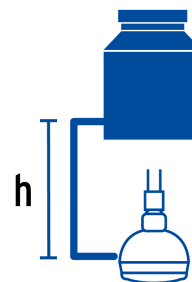

CÓDIGO: 49269 CLAVE: R-500

Regadera plástica redonda 2-1/2" blanca, Foset

- Cabeza de ABS
- Brazo y chapetón de plástico
- Para mayor flujo de agua se puede retirar el reductor

Articulada

Certificaciones y garantías

- Cumple la norma NOM-008-CONAGUA

Especificaciones

Diámetro de la cabeza	2 1/2" (6 cm)
Presión de trabajo mínima	1 kgf/cm ²
Conexión de entrada	1/2" - 14 NPT
Largo del brazo	19 cm
Diámetro del chapetón	60 mm
Empaque individual	Caja
Pallet	960
Inner	2
Master	24

Imágenes complementarias

Para mayor flujo de agua se puede retirar el reductor

Altura (h)	Presión		
	kPa	kgf / cm ²	PSI
2 m	20	0.2	2.8
3 m	30	0.3	4.2
4 m	40	0.4	5.6

Imágenes complementarias