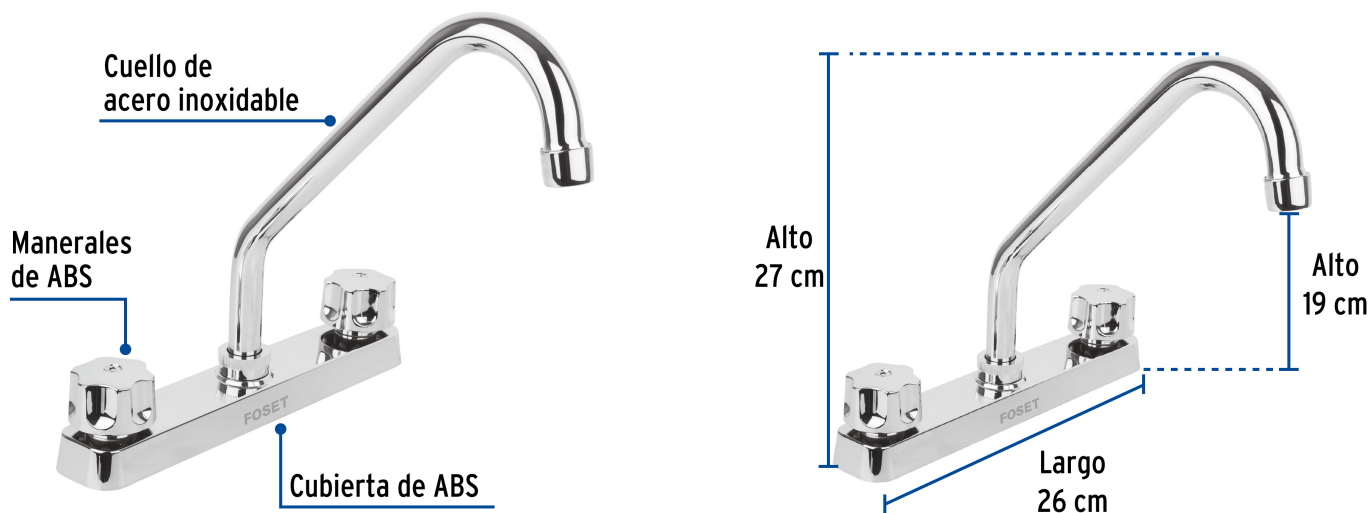

Datos de Empaque (Medidas y pesos aproximados)

Empaque Individual	Medidas: Alto: 13 cm (5 1/4") Ancho: 6.3 cm (2 1/2") Largo: 32.6 cm (12 3/4") Peso: 0.38 kg (0.84 lb)
Inner	Medidas: Alto: 13.4 cm (5 1/4") Ancho: 13.4 cm (5 1/4") Largo: 33.3 cm (13") Peso: 0.82 kg (1.81 lb)
Master	Medidas: Alto: 42.2 cm (16 1/2") Ancho: 35 cm (13 3/4") Largo: 56 cm (22") Peso: 10.82 kg (23.85 lb)

País de origen

Fabricado en China bajo las estrictas especificaciones de GRUPO TRUPER

Refacciones y/o accesorios disponibles en catálogo (no incluidas)

Código	Clave	Descripción
49376	CR-318	Cuello largo para mezcladora de fregadero, cromo, Basic
49389	MMP-100	Juego de manerales hex de ABS p/lav-fregadero, cromo, Basic
49417	CARCE-9	Bolsa con 2 cartuchos cerámicos para mezcladoras plásticas

Imágenes complementarias