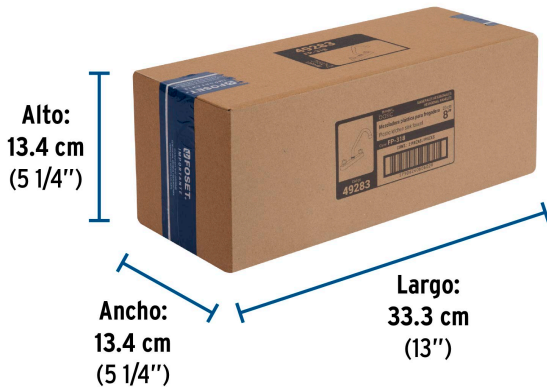

### Especificaciones

Acabado	Cromo
Distancia entre taladros	8"
Presión de trabajo	0.25 kgf/cm <sup>2</sup> a 1 kgf/cm <sup>2</sup>
Conexión roscable	1/2" - 14 NPSM
Dimensiones de la cubierta	5 cm x 26 cm
Peso	290 g
Empaque individual	Caja
Inner	2
Master	24
Pallet	288

**Datos de Empaque (Medidas y pesos aproximados)**

<b>Empaque Individual</b>	<b>Medidas:</b> Alto: 13 cm (5 1/4") Ancho: 6.3 cm (2 1/2") Largo: 32.6 cm (12 3/4") <b>Peso:</b> 0.38 kg (0.84 lb)
<b>Inner</b>	<b>Medidas:</b> Alto: 13.4 cm (5 1/4") Ancho: 13.4 cm (5 1/4") Largo: 33.3 cm (13") <b>Peso:</b> 0.82 kg (1.81 lb)
<b>Master</b>	<b>Medidas:</b> Alto: 42.2 cm (16 1/2") Ancho: 35 cm (13 3/4") Largo: 56 cm (22") <b>Peso:</b> 10.82 kg (23.85 lb)

**Imágenes complementarias**

**Imágenes complementarias**

Altura (h)	kPa	Presión kgf/cm <sup>2</sup>	PSI
2.5 m	25	0.25	3.6
3 m	30	0.3	4.2
4 m	40	0.4	5.6

**EMPAQUE INDIVIDUAL**

**Peso: 0.38 kg (0.84 lb)**

**EMPAQUE INNER**

**Contiene: 2 piezas**

**Peso: 0.82 kg (1.81 lb)**

**EMPAQUE MASTER**

**Contiene: 12 inner (24 piezas)**

**Peso: 10.82 kg (23.85 lb)**