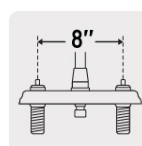

## Mezcladora 8" fregadero, ABS, cuello largo, hexagonal, BASIC

- Cuerpo termoplástico de alta resistencia
- Cuello de acero inoxidable
- Cubierta y manerales de ABS cromado que nunca se oxidan
- Cartucho cerámico de suave y fácil apertura
- Ideal para zonas costeras o de alta humedad

### Especificaciones

Acabado	Cromo
Distancia entre taladros	8"
Presión de trabajo	0.25 kgf/cm <sup>2</sup> a 1 kgf/cm <sup>2</sup>
Conexión roscable	1/2" - 14 NPSM
Dimensiones de la cubierta	5 cm x 26 cm
Peso	290 g
Empaque individual	Caja
Inner	2
Master	24
Pallet	288

**Datos de Empaque (Medidas y pesos aproximados)**

<b>Empaque Individual</b>	<b>Medidas:</b> Alto: 13 cm (5 1/4") Ancho: 6.3 cm (2 1/2") Largo: 32.6 cm (12 3/4") <b>Peso:</b> 0.38 kg (0.84 lb)
<b>Inner</b>	<b>Medidas:</b> Alto: 13.4 cm (5 1/4") Ancho: 13.4 cm (5 1/4") Largo: 33.3 cm (13") <b>Peso:</b> 0.82 kg (1.81 lb)
<b>Master</b>	<b>Medidas:</b> Alto: 42.2 cm (16 1/2") Ancho: 35 cm (13 3/4") Largo: 56 cm (22") <b>Peso:</b> 10.82 kg (23.85 lb)