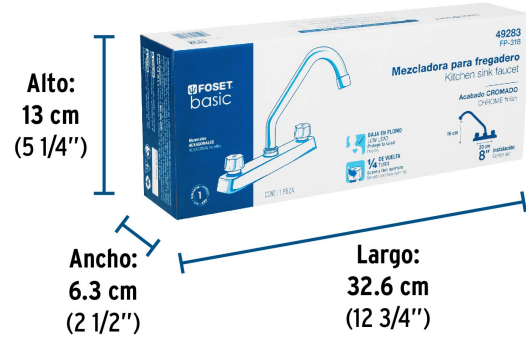

### Especificaciones

Acabado	Cromo
Distancia entre taladros	8"
Presión de trabajo	0.25 kgf/cm <sup>2</sup> a 1 kgf/cm <sup>2</sup>
Conexión roscable	1/2" - 14 NPSM
Dimensiones de la cubierta	5 cm x 26 cm
Peso	290 g
Empaque individual	Caja
Inner	2
Master	24
Pallet	288

**Datos de Empaque (Medidas y pesos aproximados)**

<b>Empaque Individual</b>	<b>Medidas:</b> Alto: 13 cm (5 1/4") Ancho: 6.3 cm (2 1/2") Largo: 32.6 cm (12 3/4") <b>Peso:</b> 0.38 kg (0.84 lb)
<b>Inner</b>	<b>Medidas:</b> Alto: 13.4 cm (5 1/4") Ancho: 13.4 cm (5 1/4") Largo: 33.3 cm (13") <b>Peso:</b> 0.82 kg (1.81 lb)
<b>Master</b>	<b>Medidas:</b> Alto: 42.2 cm (16 1/2") Ancho: 35 cm (13 3/4") Largo: 56 cm (22") <b>Peso:</b> 10.82 kg (23.85 lb)

**Imágenes complementarias**

**Imágenes complementarias**

Altura (h)	kPa	Presión kgf/cm <sup>2</sup>	PSI
2.5 m	25	0.25	3.6
3 m	30	0.3	4.2
4 m	40	0.4	5.6

**EMPAQUE INDIVIDUAL**

**Peso: 0.38 kg (0.84 lb)**

**EMPAQUE INNER**

**Contiene: 2 piezas**

**Peso: 0.82 kg (1.81 lb)**

**EMPAQUE MASTER**

**Contiene: 12 inner (24 piezas)**

**Peso: 10.82 kg (23.85 lb)**