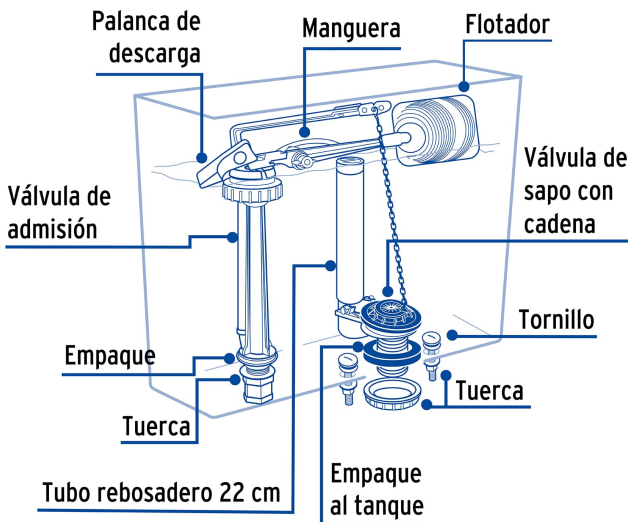

Datos de Empaque (Medidas y pesos aproximados)

Inner	Medidas: Alto: 34.5 cm (13 1/2") Ancho: 14 cm (5 1/2") Largo: 30 cm (11 3/4") Peso: 1.72 kg (3.79 lb)
Master	Medidas: Alto: 35 cm (13 3/4") Ancho: 43.5 cm (17 1/4") Largo: 60.7 cm (24") Peso: 11.1 kg (24.47 lb)

País de origen

Fabricado en China bajo las estrictas especificaciones de GRUPO TRUPER

Incluye

- 1 Válvula de admisión
- 1 Válvula de descarga
- 1 Palanca de descarga
- 1 Empaque para W.C.
- 1 Sapo con cadena
- 1 Flotador
- 2 Tornillos con rondana y tuerca
- 1 Manguera

Imágenes complementarias