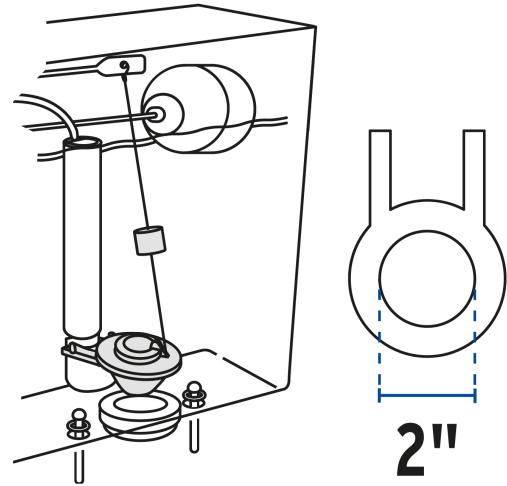

Datos de Empaque (Medidas y pesos aproximados)

Inner	Medidas: Alto: 8.7 cm (3 1/2") Ancho: 22.6 cm (9 ") Largo: 38 cm (15 ") Peso: 0.92 kg (2.03 lb)
Master	Medidas: Alto: 36.3 cm (14 1/4") Ancho: 40.5 cm (16 ") Largo: 46.5 cm (18 1/4") Peso: 8.06 kg (17.77 lb)

País de origen

Fabricado en México bajo las estrictas especificaciones de GRUPO TRUPER

Imagenes complementarias