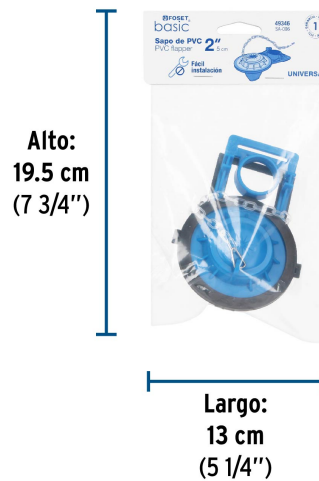

EMPAQUE INDIVIDUAL