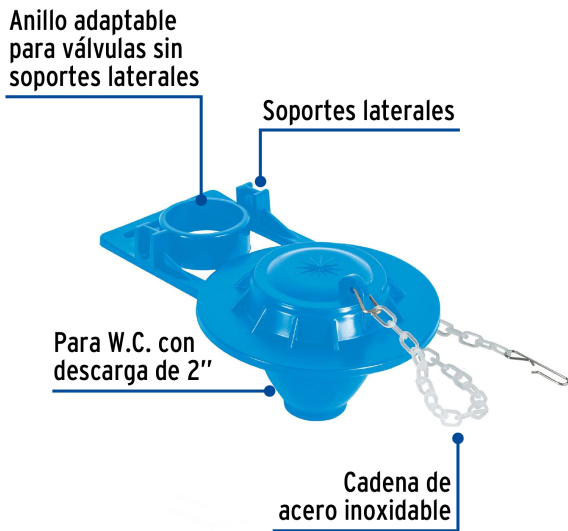

Datos de Empaque (Medidas y pesos aproximados)

Inner	Medidas: Alto: 8.7 cm (3 1/2") Ancho: 22.6 cm (9 ") Largo: 38 cm (15 ") Peso: 0.92 kg (2.03 lb)
Master	Medidas: Alto: 36.3 cm (14 1/4") Ancho: 40.5 cm (16 ") Largo: 46.5 cm (18 1/4") Peso: 8.06 kg (17.77 lb)

País de origen

Fabricado en México bajo las estrictas especificaciones de GRUPO TRUPER

Imagenes complementarias