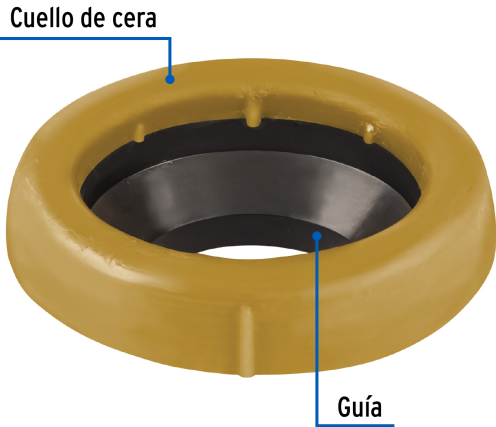

País de origen

Fabricado en México bajo las estrictas especificaciones de GRUPO TRUPER

Imágenes complementarias