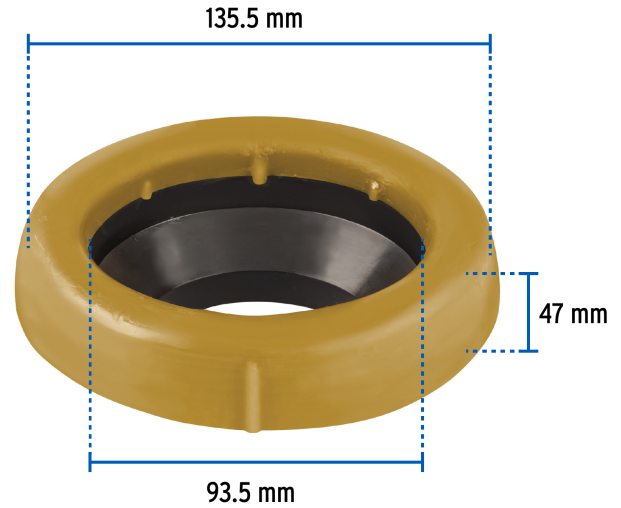

País de origen

Fabricado en México bajo las estrictas especificaciones de GRUPO TRUPER

Imágenes complementarias