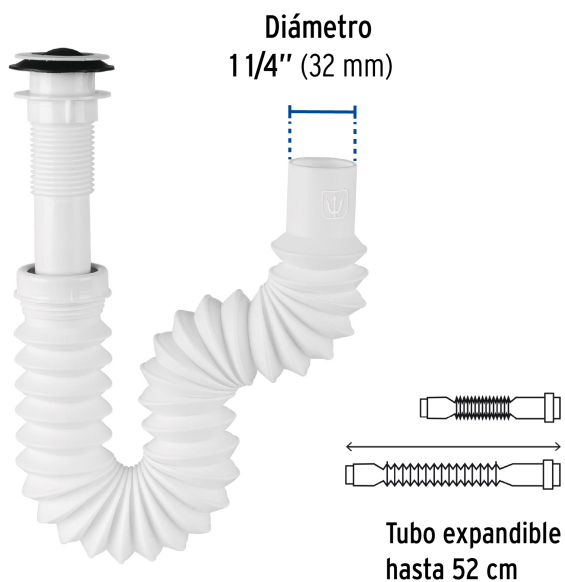

País de origen

Fabricado en México bajo las estrictas especificaciones de GRUPO TRUPER

Imágenes complementarias