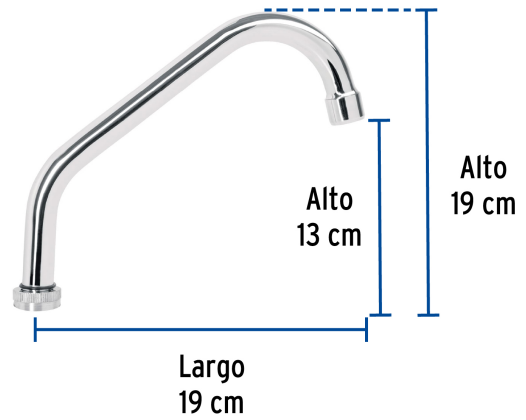

CÓDIGO: 49375 CLAVE: CR-317

Cuello corto para mezcladora de fregadero, cromo, Basic

- Fabricado en acero inoxidable
- Máxima duración
- Compatible con mezcladoras modelos F-317, F-317C, F-317A, F-312, F-317P, FP-317, F-317I, F-317E y FP-317P Foset Basic®

Certificaciones y garantías

Especificaciones

Acabado	Cromo
Alto	13 cm
Largo	19 cm
Empaque individual	Caja
Master	72
Pallet	864
Inner	1

País de origen

Fabricado en China bajo las estrictas especificaciones de GRUPO TRUPER

Imágenes complementarias

Cuello de acero inoxidable

Incluye aireador

Compatible con mezcladoras cuello corto