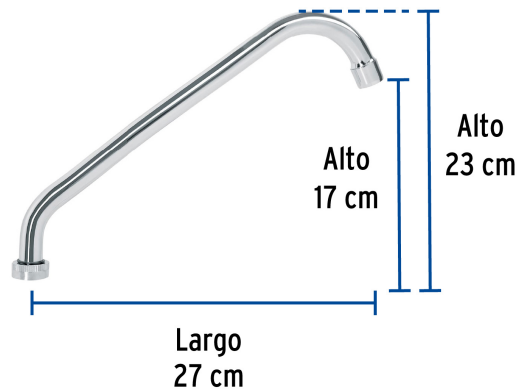

CÓDIGO: 49376 CLAVE: CR-318

Cuello largo para mezcladora de fregadero, cromo, Basic

- Fabricado en acero inoxidable
- Máxima duración
- Compatible con mezcladoras modelos F-318, F-318A, F-318P, F318I, F318E, F318C, FP-318 y FP-318P Foset Basic®

Certificaciones y garantías

Especificaciones

Acabado	Cromo
Alto	23 cm
Largo	27 cm
Empaque individual	Caja
Master	72
Pallet	576
Inner	1

País de origen

Fabricado en China bajo las estrictas especificaciones de GRUPO TRUPER

Imágenes complementarias

Cuello de acero inoxidable

Incluye aireador

Compatible con mezcladoras plásticas 8" cuello largo