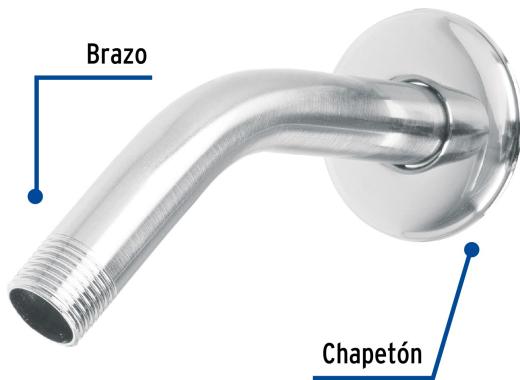

Imagenes complementarias