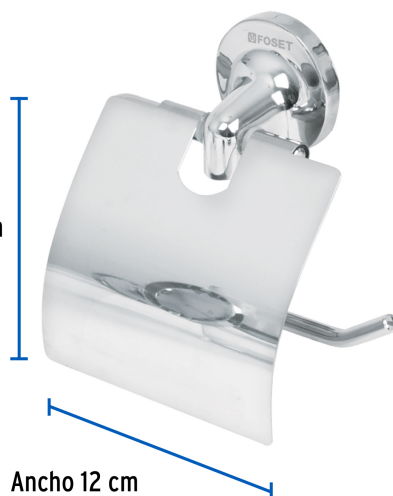

CÓDIGO: 49397 CLAVE: AQA-72

Portarrollo con cubierta de acero inoxidable, Foset

- Cubierta de acero inoxidable
- Barra de acero
- Con sistema de montaje para semiempotrar
- Incluye llave allen, taquetes y tornillería para su instalación

Incluye
tornillería

Certificaciones y garantías

Especificaciones

Acabado	Cromo
Medidas de la cubierta (Ancho x alto)	12 x 11 cm
Peso	235 g
Empaque individual	Caja
Inner	6
Master	24
Pallet	576

País de origen

Fabricado en China bajo las estrictas especificaciones de GRUPO TRUPER

Imágenes complementarias

Soporte metálico

Cubierta de
acero inoxidable

Alto 11 cm

Ancho 12 cm