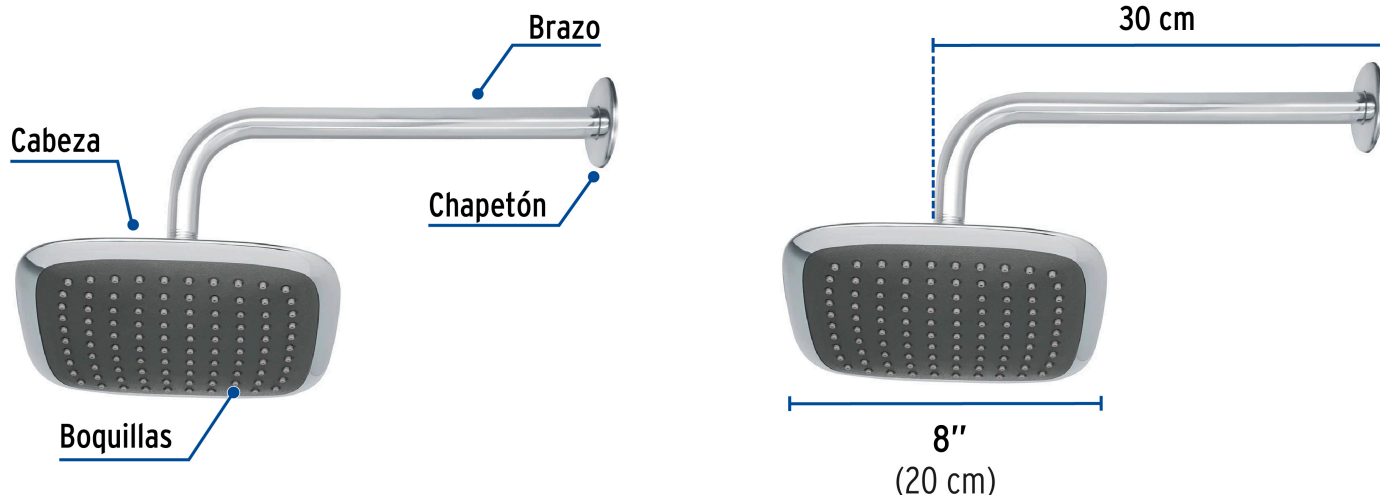

País de origen

Fabricado en China bajo las estrictas especificaciones de GRUPO TRUPER

Refacciones y/o accesorios disponibles en catálogo (no incluidas)

Código	Clave	Descripción
44506	BCH-600	Brazo recto con chapetón para regadera, 30 cm, cromo, Foset
44507	BCH-610	Brazo y chapetón recto de repuesto para regadera, Aqua
44508	BCH-720	Brazo de 50 cm y chapetón tipo gancho para regadera, Foset
49453	R-511S	Regadera cuadrada plato ancho 8" gris-cromo, sin brazo, Foset

Imágenes complementarias