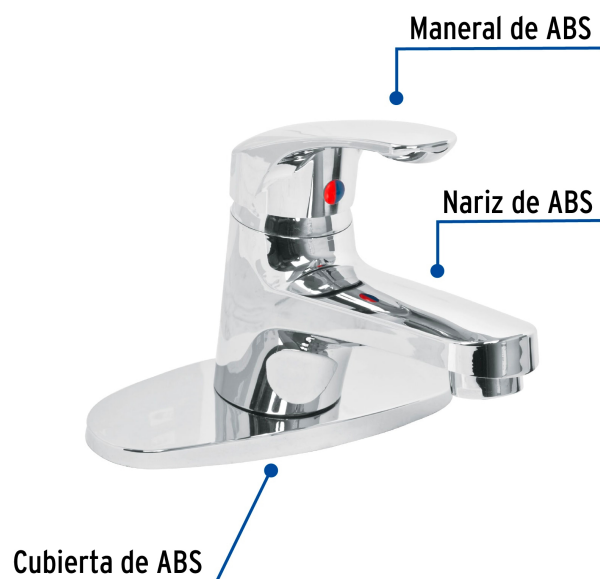

País de origen

Fabricado en China bajo las estrictas especificaciones de GRUPO TRUPER

Incluye

2 Mangueras flexibles de hule/acero inoxidable y conectores de latón

Refacciones y/o accesorios disponibles en catálogo (no incluidas)

Código	Clave	Descripción
49387	MMP-420	Maneral de palanca p/monomando lavabo MP-420, cromo, Basic
49410	CARMO-2	Cartucho para monomandos Aqua y Basic
49436	MMO-6	Juego de 2 mangueras para mezcladoras tipo monomando

Imágenes complementarias