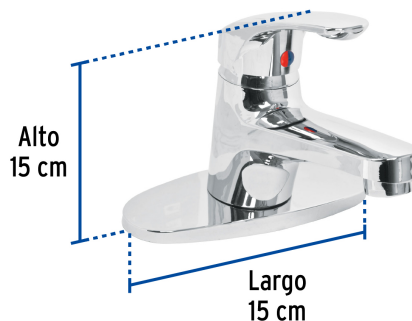

País de origen

Fabricado en China bajo las estrictas especificaciones de GRUPO TRUPER

Incluye

2 Mangueras flexibles de hule/acero inoxidable y conectores de latón

Refacciones y/o accesorios disponibles en catálogo (no incluidas)

Código	Clave	Descripción
49387	MMP-420	Maneral de palanca p/monomando lavabo MP-420, cromo, Basic
49410	CARMO-2	Cartucho para monomandos Aqua y Basic
49436	MMO-6	Juego de 2 mangueras para mezcladoras tipo monomando

Imágenes complementarias