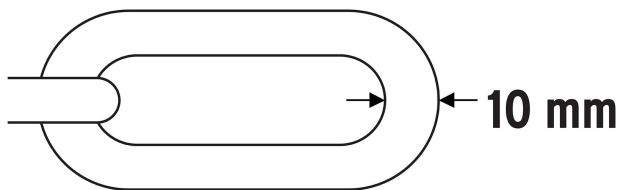

CÓDIGO: 49621 CLAVE: CB-90

Candado con cadena forrada de 10 mm, HERMEX

- Cadena de acero forrada de polipropileno
- El forro textil evita rayaduras o daños causados por la cadena
- Ideal para motocicleta y bicicleta

Incluye

2 Llaves tipo automotriz

Imagenes complementarias

Cadena de acero forrada de polipropileno

Modo de uso

10 mm

Espesor de eslabón