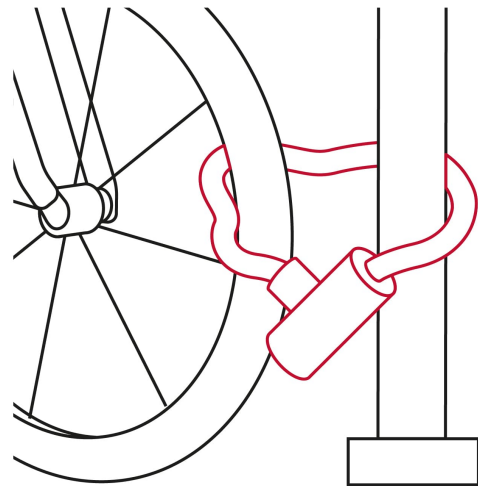

CÓDIGO: 49621 CLAVE: CB-90

Candado con cadena forrada de 10 mm, HERMEX

- Cadena de acero forrada de polipropileno
- El forro textil evita rayaduras o daños causados por la cadena
- Ideal para motocicleta y bicicleta

INCLUYE
2 LLAVES TIPO
AUTOMOTRIZ
DE LATÓN

Certificaciones y garantías

Especificaciones

Largo	1 m
Espesor de eslabon	10 mm
Empaque individual	Tarjeta
Pallet	480
Inner	2
Master	8

País de origen

Fabricado en China bajo las estrictas especificaciones de GRUPO TRUPER

Incluye

2 Llaves tipo automotriz

Imágenes complementarias

Cadena de acero forrada de polipropileno

Modo de uso

Espesor de eslabón