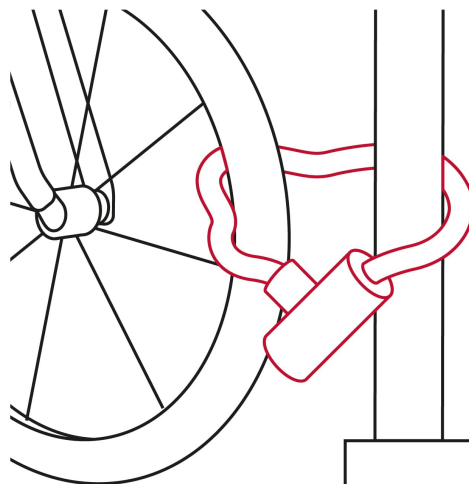

CÓDIGO: 49621 CLAVE: CB-90

Candado con cadena forrada de 10 mm, HERMEX

- Cadena de acero forrada de polipropileno
- El forro textil evita rayaduras o daños causados por la cadena
- Ideal para motocicleta y bicicleta

INCLUYE
2 LLAVES TIPO
AUTOMOTRIZ
DE LATÓN

Certificaciones y garantías

Especificaciones

Largo	1 m
Espesor de eslabon	10 mm
Empaque individual	Tarjeta
Pallet	480
Inner	2
Master	8

País de origen

Fabricado en China bajo las estrictas especificaciones de GRUPO TRUPER

Incluye

2 Llaves tipo automotriz

Imagenes complementarias

Cadena de acero forrada de polipropileno

Modo de uso

10 mm

Espesor de eslabón