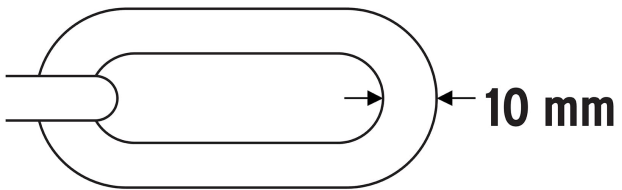

CÓDIGO: 49621 CLAVE: CB-90

Candado con cadena forrada de 10 mm, HERMEX

- Cadena de acero forrada de polipropileno
- El forro textil evita rayaduras o daños causados por la cadena
- Ideal para motocicleta y bicicleta

Incluye

2 Llaves tipo automotriz

Imágenes complementarias

Cadena de acero forrada de polipropileno

Modo de uso

Espesor de eslabón