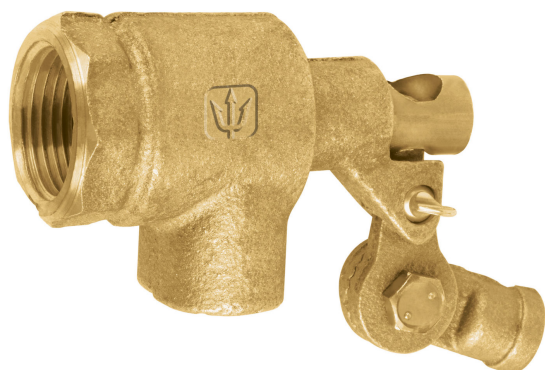

CÓDIGO: 49901 CLAVE: VAFLO-1-R

Válvula de flotador de latón 1", reforzada, Foset

- Fabricada en latón para máxima duración
- Conexión hembra
- Robusta
- Para varilla de flotador de 5/16"

Certificaciones y garantías

- Garantizado contra defectos de fabricación o mano de obra. La garantía se puede hacer válida con cualquier distribuidor de TRUPER

Especificaciones

| | |
|--------------------|---------------------|
| Medida | 1" (25 mm) |
| Presión máxima | 1,379 kPa / 200 PSI |
| Tipo de rosca | 1" - 11.5 NPT |
| Peso | 560 g |
| Empaque individual | Etiqueta |
| Pallet | 1728 |
| Inner | 3 |
| Master | 48 |