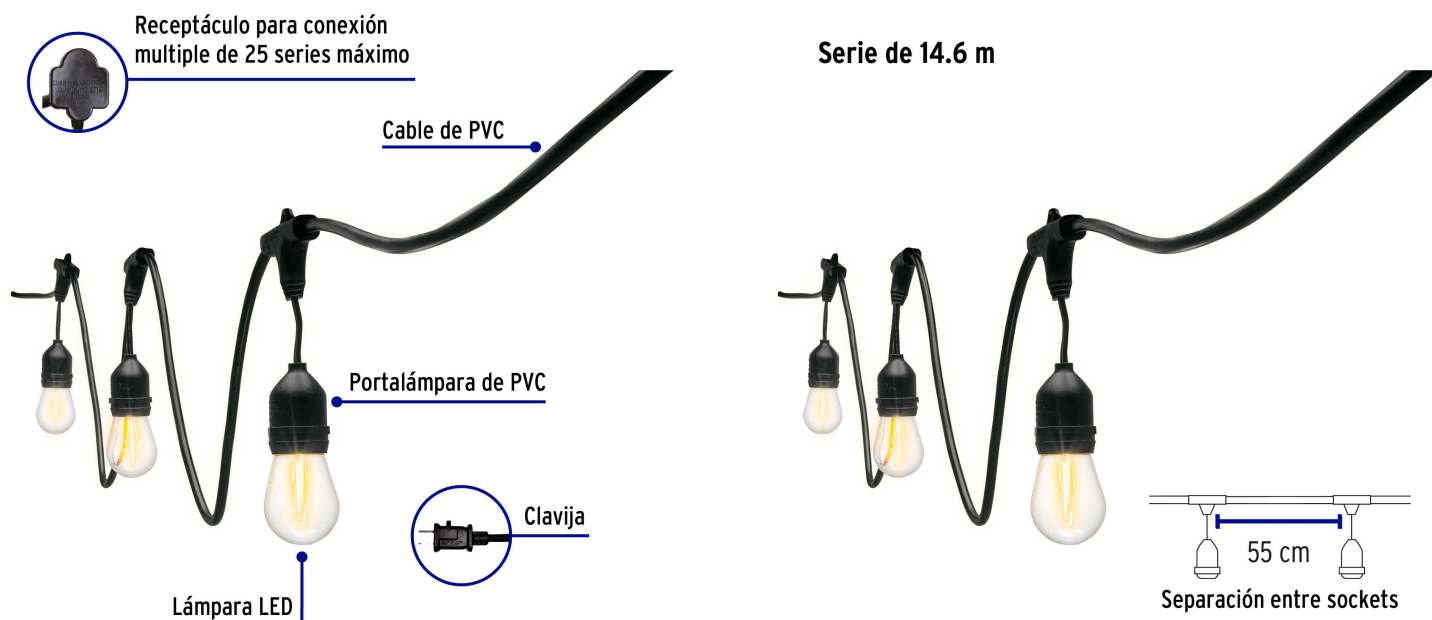

CÓDIGO: 49991 CLAVE: SL-14L

Serie de 14.6 m con 24 luces de LED para exterior, Volteck

- Lámparas LED incluidas
- Compatibles con lámpara S14
- Con receptáculo para conectar otra serie
- Cuidé que la suma de las lámparas no sobrepase los 600 W ya que podría dañar el producto
- Ideal para decorar terrazas, jardines, fachadas y comercios

- Cumple la norma: NOM-003-SCFI

Especificaciones

Potencia	1 W por lámpara
Consumo total	24 W
Flujo luminoso	60 lm por lámpara
Tensión / Frecuencia	127 V / 60 Hz
Temperatura de color	2,200 K / Luz cálida
Grado IP	65 (No aplica para unión entre lámpara y base)
Largo total	14.6 m
Lámparas	24 + 2 repuestos (incluidas)
Peso sin lámparas	2.4 kg
Empaque individual	Caja
Inner	1
Master	4

Especificaciones

Pallet 32

País de origen

Fabricado en China bajo las estrictas especificaciones de GRUPO TRUPER

Incluye

26 Lámparas LED

Imágenes complementarias

Imágenes complementarias